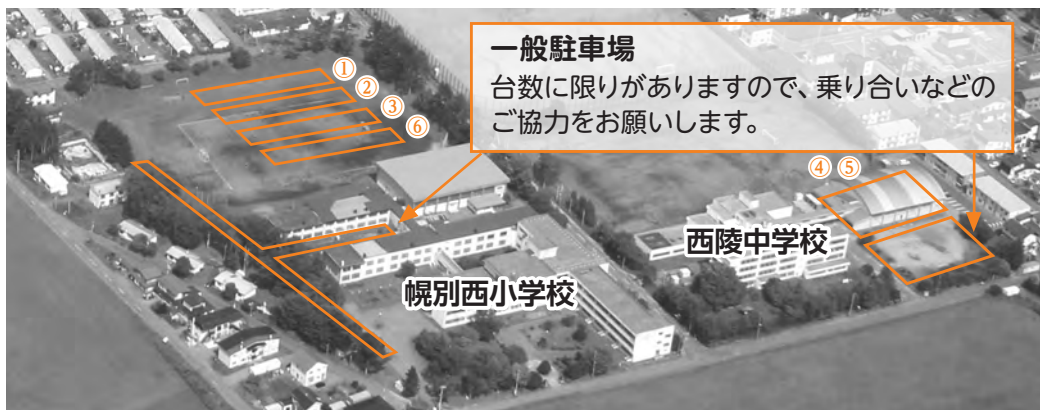

幌別西小学校、西陵中学校

一般駐車場

台数に限りがありますので、乗り合いなどのご協力をお願いします。

①土砂災害搜索救助訓練

がれきなどで閉鎖された道路の復旧をして、災害救助犬やドローンでの被災者の搜索、救助などを行います。

②情報伝達訓練

雨量や河川の水位などについての情報収集、防災行政無線やメールなどを活用した市民への情報発信、町内会による緊急災害時情報伝達を行います。

③災害対策本部設置訓練

避難情報の発令、各関係機関への応援要請、被害状況の取りまとめを行います。

④避難所開設運営訓練

『市』、『避難者』、『地域住民』、それぞれの立場で避難所の生活や運営を体験し、配慮すべき点や基本的なルールなどを確認します。新型コロナウイルス感染症対策に配慮した避難所の開設を行います。

⑤福祉避難所への移送訓練

配慮が必要な方の状況を把握し、受け入れ可能な福祉避難所を探して移送方法を決め、移送します。

⑥展示・体験ブース

防災・救急資機材や燃料電池車などの展示、発電機や災害に対応した自動販売機の操作を体験することができます。

災害に備えましょう

避難情報が変わっています

登別市防災メール、登別市防災ツイッターを活用し、災害情報や避難情報を確認しましょう。

◀防災メール

◀防災ツイッター

警戒レベル	避難情報など	
5	緊急安全確保	命の危険 直ちに安全確保！
4	避難指示	危険な場所から全員避難
3	高齢者等避難	危険な場所から高齢者などは避難
2	大雨・洪水・高潮注意報（気象庁）	自らの避難行動を確認
1	早期注意情報（気象庁）	災害への心構えを高める