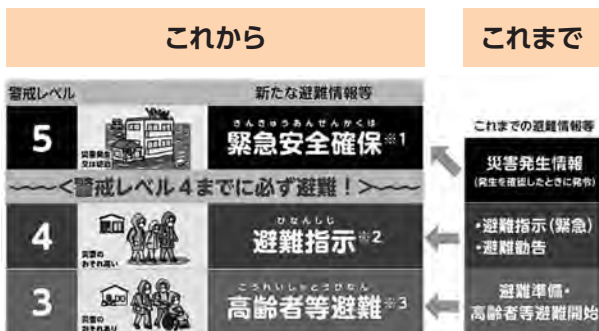

知って備える 防災メモ

災害対策基本法の改正により、5月20日から避難情報の名称が変更されました。

警戒レベル3「高齢者等避難」

「災害のおそれあり」

避難に時間のかかる高齢者や障がいのある方は、危険な場所から避難しましょう。

それ以外の方も必要に応じ普段の行動を見合わせたり、避難の準備をしたりするなど、危険を感じたら自主的に避難するタイミングです。

警戒レベル4「避難指示」

「災害のおそれが高い」

これまでの「避難指示(緊急)」と「避難勧告」は、避難のタイミングを分かりやすくするため、「避難指示」に一本化されました。

「避難指示」が発令された区域等に居る方は、危険な場所から全員避難(立退き避難または屋内安全確保)してください。

警戒レベル5「緊急安全確保」

「災害発生または切迫」

すでに安全な避難ができず、命が危険な状況です。

高所への移動、近くの堅固な建物

へ避難など、身の安全を直ちに確保するための行動をとってください。

屋外へ避難をすることで、かえって危険が及ぶような状況では、屋内のより安全な場所に避難しましょう。
※警戒レベル5は必ず発令される情報ではありません。

▼問い合わせ
総務グループ (☎01130)

こんなときは事業者向け補助金制度をご利用ください

問い合わせ 商工労政グループ (☎02171)

創業したい 事業所開設費補助金

新たな事業所を開設するために必要な建物の整備や、建物と一体となって機能する設備を設置する場合、工事費などを補助します。
補助金額 最大30万円(条件を満たした場合、上乗せ措置があります)
補助率 2分の1以内(条件を満たした場合、3分の2以内)