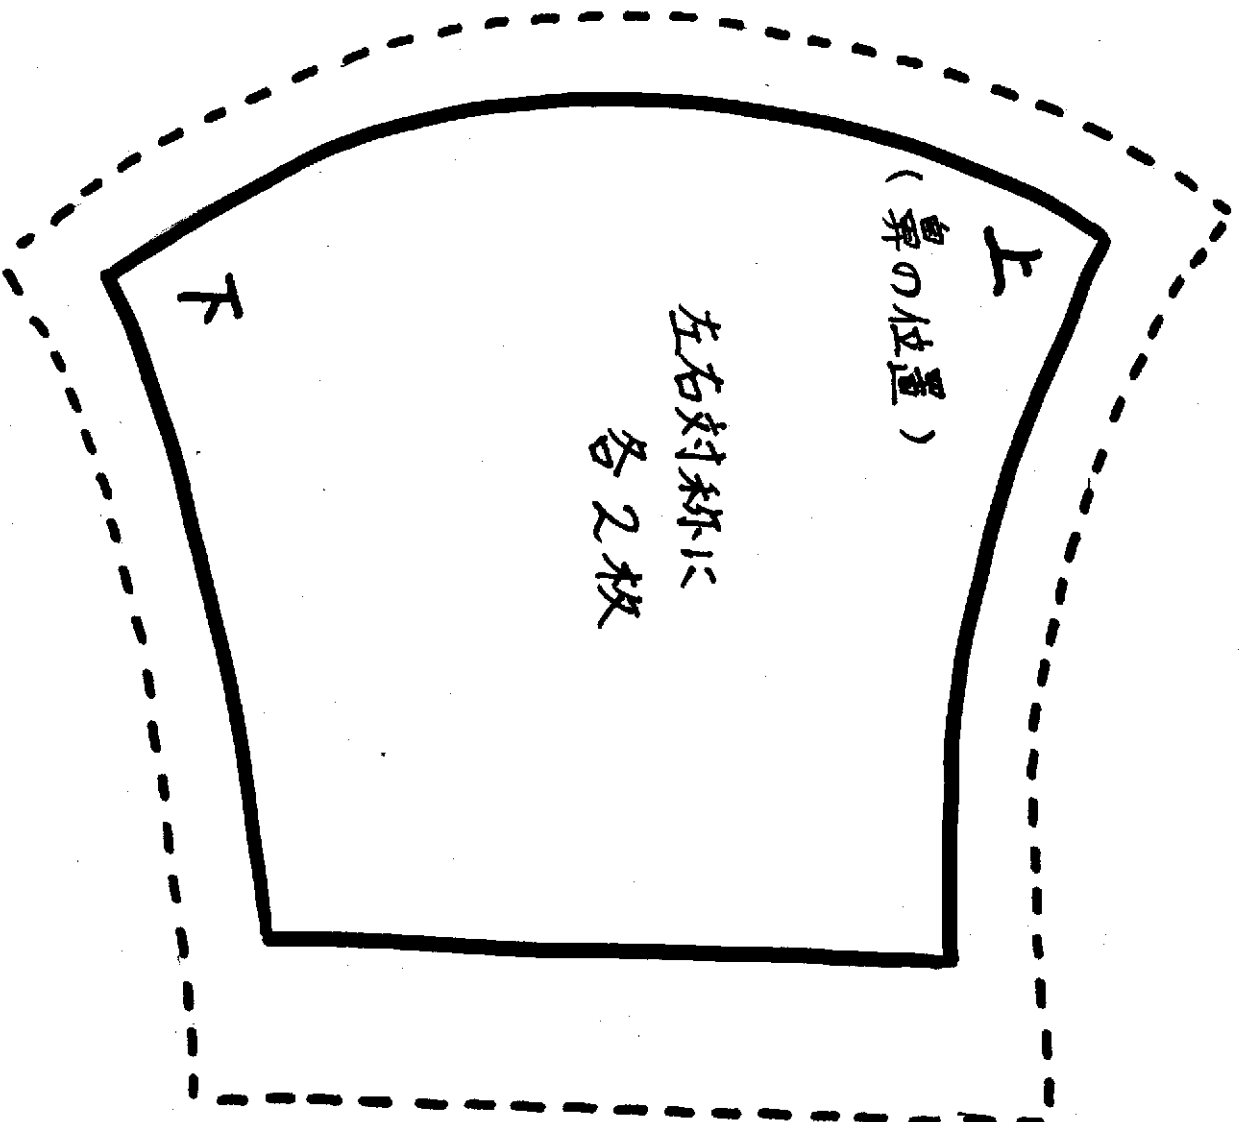

立体マスクの型紙 大人用 (小さめ)

材料  
布 35 × 35 cm  
ゴム 28 cm × 2本  
(目安)

ぜひ作ってみて  
ください!!

😊\*\*