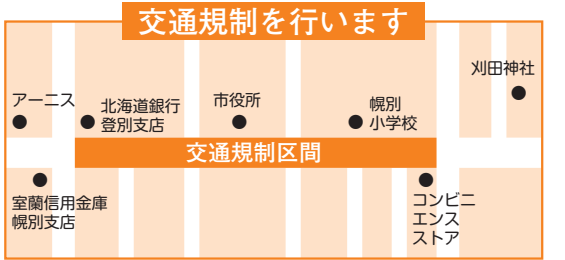

日時 8月26日(土)13時30分
場所 市立図書館

対象 幼児以上(幼児は保護者同伴)
問い合わせ 市立図書館
(☎054324)

市立図書館休館情報

毎週月曜日、祝日、最終金曜日は休館します(8月は11日(金)・25日(金)と毎週月曜日)。
問い合わせ 市立図書館
(☎054324)

映画会

日時・内容 8月5日(土) 10時30分:アニメ『おにたのぼうし』、『泣いた赤おに』
②13時30分:洋画『ローマの休日』
場所 市立図書館
対象 ①は幼児から小学生まで(幼児は保護者同伴)、②はどなたでも
問い合わせ 市立図書館
(☎054324)

ビブリオバトルのタベ

日時 8月24日(木)18時
場所 市立図書館
内容 お気に入りの本を紹介し合う書評合戦
問い合わせ 市立図書館
(☎054324)

キウシト湿原『夏の体験会』

期間 8月11日(金)〜13日(日)10時30分〜15時30分
場所 キウシト湿原
内容 水辺の生き物探し、シカ角ストラップ作り
定員 各日30人(申し込み順)
※幼児以下は保護者同伴。
持ち物 長靴
申し込み 参加希望日の前日までにキウシト湿原ビジターセンター(☎048470)

第18回あさがお展

市内の小学1年生が夏休みに育てたあさがおを、各校10点ずつ展示します。
期間 8月23日(水)〜27日(日)9時〜17時
場所 クリソクルセンター市民

第29回 幌別地区手づくり祭り

日時 9月2日(土)10時〜21時
9月3日(日)10時〜20時30分
会場 市役所の前通り
※駐車場はありませんので、車の来場はご遠慮ください。

車両通行止め期間 9月2日(土)9時〜3日(日)23時
問い合わせ 同実行委員会事務局 (市民協働グループ内・☎041079)