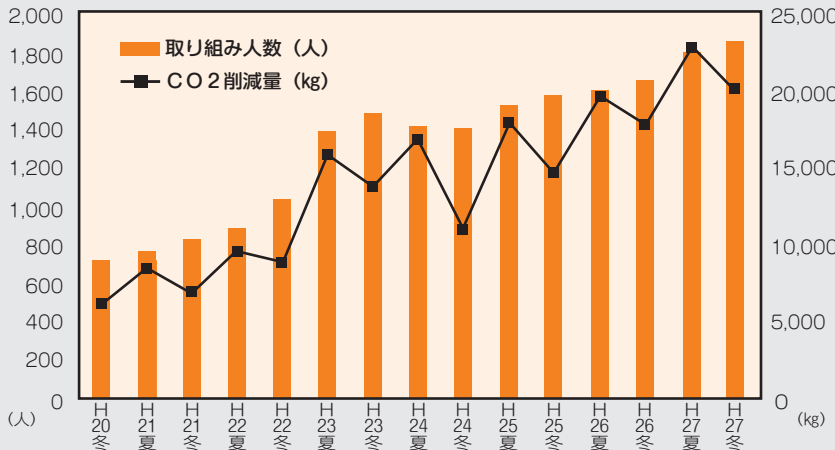

『子ども環境家計簿』の実施結果をお知らせします

▶ 問い合わせ 環境対策グループ（クリンクルセンター内・☎⁰¹¹2958）

子ども環境家計簿作成の背景

平成20年4月24日、北海道は、国よりの多くの二酸化炭素削減を目指す『北海道環境宣言』を行いました。この宣言では、道民は一人一日10割（1.1kg）の二酸化炭素排出を削減するなどの行動目標が定められています。

市と登別市環境保全市民会議は、児童と家族と一緒に、家庭での無駄なエネルギー消費の削減を推進することを目的として『のぼりべつ子ども環境家計簿（夏・冬休みバージョン）』を作成しました。

子ども環境家計簿の取り組み結果

これまで平成20年度の冬休みから登別市内の全小学校で行ってきた『子ども環境家計簿』では、夏・冬休み計15回の取り組みで、約210トンの二酸化炭素排出を削減できました。子ども環境家計簿の取り組み人数は毎回増加してきており、平成27年冬休みには、市内小学校の全児童の77.5割が取り組みました。

この取り組みは、近隣市町村では行われていない試みであり、これからも引き続き行っていきますので、一般家庭も含め、省エネ活動へ取り組んでいきますようお願いいたします。

【平成20年冬休み～平成27年冬休み「子ども環境家計簿」の取組状況】

実施時期	全児童数	取組児童数	取組率	二酸化炭素削減量	実施時期	全児童数	取組児童数	取組率	二酸化炭素削減量
平成20年 冬	2,595人	710人	27.3%	6,133kg	平成24年 冬	2,475人	1,407人	56.8%	10,943kg
平成21年 夏	2,535人	757人	29.8%	8,463kg	平成25年 夏	2,446人	1,516人	61.9%	17,931kg
平成21年 冬	2,539人	827人	32.5%	6,922kg	平成25年 冬	2,453人	1,584人	64.5%	14,569kg
平成22年 夏	2,555人	885人	34.6%	9,508kg	平成26年 夏	2,446人	1,598人	65.3%	19,527kg
平成22年 冬	2,562人	1,039人	40.5%	8,898kg	平成26年 冬	2,446人	1,657人	67.7%	17,708kg
平成23年 夏	2,524人	1,382人	54.7%	15,798kg	平成27年 夏	2,339人	1,812人	77.4%	22,676kg
平成23年 冬	2,521人	1,486人	58.9%	13,679kg	平成27年 冬	2,389人	1,853人	77.5%	20,030kg
平成24年 夏	2,475人	1,421人	57.4%	16,807kg	合計	37,300人	19,934人		209,592kg

過去15回の取組児童数及び二酸化炭素削減量の推移