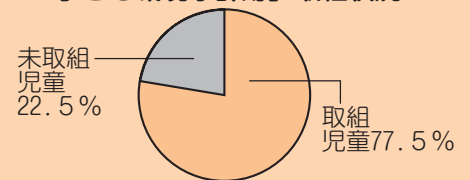

『子ども環境家計簿』の実施結果をお知らせします

▶ 問い合わせ 環境対策グループ（クリンクルセンター内・☎⁰¹¹2958）

子ども環境家計簿作成の背景

平成20年4月24日、北海道は、国よりの多くの二酸化炭素削減を目指す『北海道環境宣言』を行いました。この宣言では、道民は一人一日10割（1.1kg）の二酸化炭素排出を削減するなどの行動目標が定められています。

市と登別市環境保全市民会議は、児童と家族と一緒に、家庭での無駄なエネルギー消費の削減を推進することを目的として『のぼりべつ子ども環境家計簿（夏・冬休みバージョン）』を作成しました。

子ども環境家計簿の取り組み結果

これまで平成20年度の冬休みから登別市内の全小学校で行ってきた『子ども環境家計簿』では、夏・冬休み計15回の取り組みで、約210トンの二酸化炭素排出を削減できました。子ども環境家計簿の取り組み人数は毎回増加してきており、平成27年冬休みには、市内小学校の全児童の77.5割が取り組みました。

この取り組みは、近隣市町村では行われていない試みであり、これからも引き続き行っていきますので、一般家庭も含め、省エネ活動へ取り組んでいきますようお願いいたします。

【平成20年冬休み～平成27年冬休み「子ども環境家計簿」の取組状況】

実施時期	全児童数	取組児童数	取組率	二酸化炭素削減量	実施時期	全児童数	取組児童数	取組率	二酸化炭素削減量
平成20年 冬	2,595人	710人	27.3%	6,133kg	平成24年 冬	2,475人	1,407人	56.8%	10,943kg
平成21年 夏	2,535人	757人	29.8%	8,463kg	平成25年 夏	2,446人	1,516人	61.9%	17,931kg
平成21年 冬	2,539人	827人	32.5%	6,922kg	平成25年 冬	2,453人	1,584人	64.5%	14,569kg
平成22年 夏	2,555人	885人	34.6%	9,508kg	平成26年 夏	2,446人	1,598人	65.3%	19,527kg
平成22年 冬	2,562人	1,039人	40.5%	8,898kg	平成26年 冬	2,446人	1,657人	67.7%	17,708kg
平成23年 夏	2,524人	1,382人	54.7%	15,798kg	平成27年 夏	2,339人	1,812人	77.4%	22,676kg
平成23年 冬	2,521人	1,486人	58.9%	13,679kg	平成27年 冬	2,389人	1,853人	77.5%	20,030kg
平成24年 夏	2,475人	1,421人	57.4%	16,807kg	合計	37,300人	19,934人		209,592kg

過去15回の取組児童数及び二酸化炭素削減量の推移

平成27年冬休み「子ども環境家計簿」取組状況

今回は、市内小学生の77.5%に『子ども環境家計簿』に取り組んでいただきました。『子ども環境家計簿』は環境について考えるきっかけとなりますので、今回参加しなかったご家庭でも、次回からぜひ取り組みをお願いします。

胆振から日本を元気に!
各種無料相談・出張相談を承ります。

- 震災・原発関連 ●相続・遺言 ●交通事故
- 離婚・養育費・慰謝料 ●消費者被害(悪徳商法)
- 消費者金融・信販会社・銀行等からの借入金の整理 など