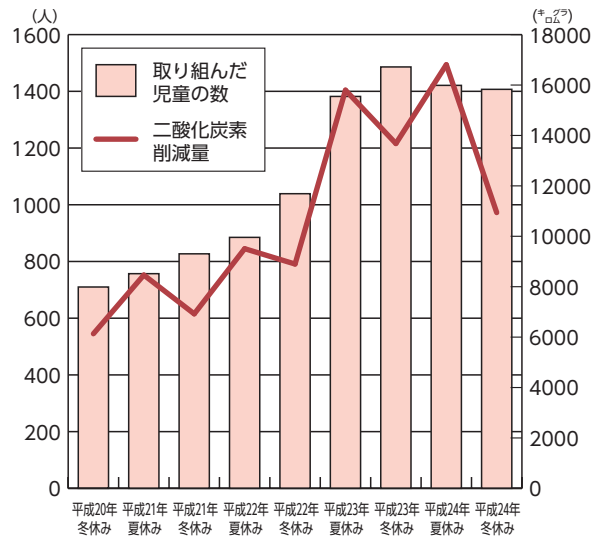

『子ども環境家計簿』の実施結果をお知らせします

問い合わせ 環境対策グループ (☎052958)

子ども環境家計簿とは

『電灯は必要なときだけつける』『マイバックを持って買い物に行く』など環境に優しい行動をいくつかをチェックすることで、1日に削減できた二酸化炭素の排出量がわかる記録簿です。

2008年の北海道環境宣言（北海道が国より多くの二酸化炭素削減を目指す環境宣言）を受け、市と登別市環境保全市民会議は『児童と家族と一緒に』家庭の無駄なエネルギーの節減に取り組むことができるように、『のぼりべつ子ども環境家計簿（夏・冬休みバージョン）』を作成しました。

この取り組みは平成20年度の冬休みから、市内の全小学校で行われ、これまでの計9回で約97トンの二酸化炭素を減らすことができました。

平成24年度の冬休みは、1,407人の児童（全児童数の57%）が子ども環境家計簿に取り組み10,940^{kg}の二酸化炭素を減らすことができました。

これからも引き続き行っていきますので、皆さんのご協力をお願いします。

◎取組児童数と二酸化炭素削減量の推移

◎子ども環境家計簿

テレビを見ていないときは、おうちの人に言われなくてもちゃんと消そう！

シャワーを使う時間を1日1分短くしよう！

家の中でも『重ね着』をして、暖房の温度を20度にしよう！

子ども達の笑顔は未来の財産
愛おしみ、認め、育む。
私達は、子ども達の保育、教育に使命を捧げます。
登別市私立幼稚園協会

- 学校法人 北海道カトリック学園 登別カトリック聖心幼稚園 登別市中央町7丁目15 T85-2414
- 学校法人 登別立正学園 白菊幼稚園 登別市桜木町2丁目5番地3 T85-2545
- 学校法人 北斗文化学園 リー文化幼稚園 登別市鷺別町2丁目17 T87-2211
- 学校法人 登別立正学園 コロボックルの森 白雪幼稚園 登別市登別本町2丁目25番地8 T83-1162

幼児～学生・大人の英語専門スクール
無料体験レッスン 受付中!
【予約受付】月～土 AM10:00～PM9:00

- コース：■幼児・小・中・高校・大人の英会話 ■大学センター試験 ■高校・大学受験 ■中学英語 ■登別明日 ■中1準備 ■資格取得 など
- ※教師はコースにより、「外国人(アメリカ)」または「日本人」です。

EIL エイル英会話スクール
登別市中央町7丁目29-1
TEL(0143) 88-1516