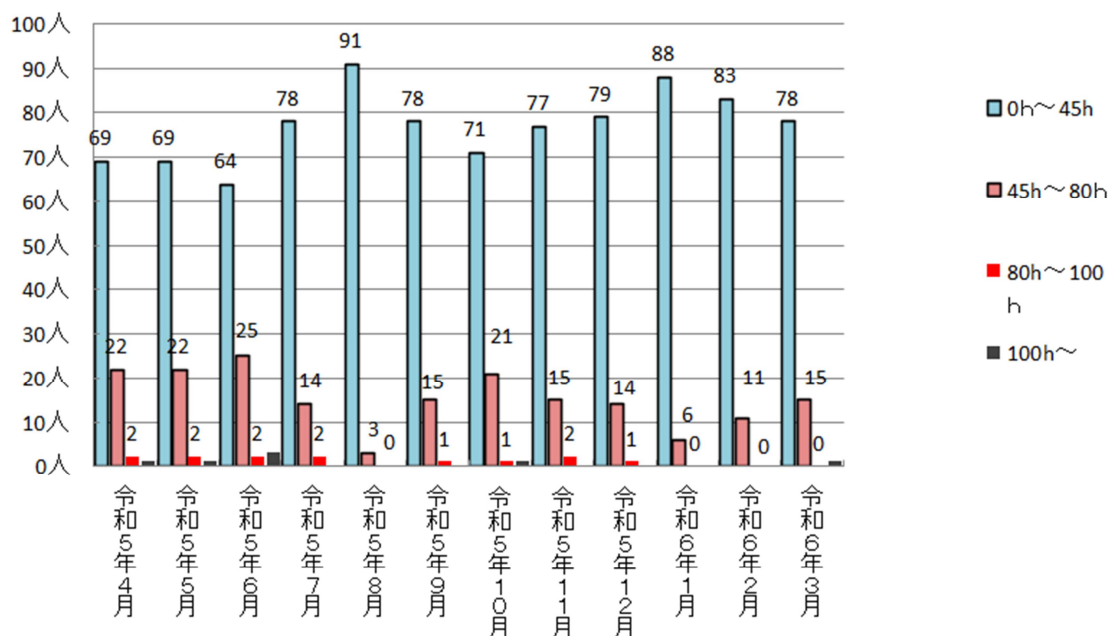

中学校時間外在校等時間(超過時間)

※教育職員とは、校長、教頭、主幹教諭、教諭、養護教諭、栄養教諭等をいいます。

※在校等時間とは、教育職員が在校している時間を基本とし、校外で活動する時間を加え、自己研さんその他業務外の時間及び休憩時間を除いた時間をいいます。