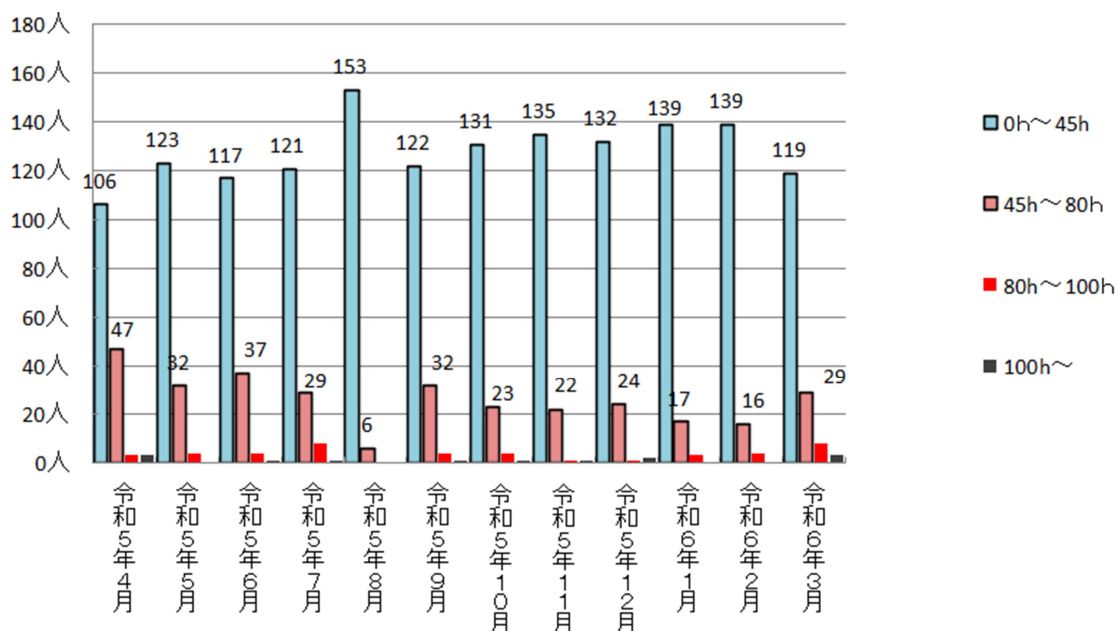

小学校時間外在校等時間(超過時間)