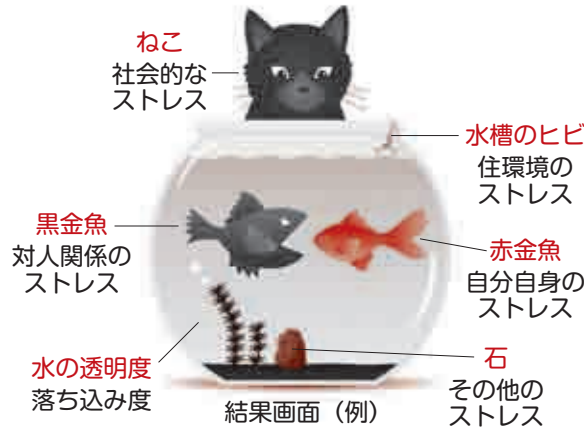

いつでもどこでも携帯電話やパソコンで
気軽にメンタルヘルスチェック

こころの体温計をご利用ください

最近、眠れない、いつもイライラする…。

そんな心のストレス度や落ち込み度を簡単にチェックでき、結果や相談
窓口が表示されます。

**こころの体温計
(本人モード)**

本人の健康状態や人間関係、住環境などのストレス度や落ち込み度が、水槽に泳ぐ金魚、猫などの絵になって表示されます。

利用方法

携帯電話で利用する方は
このQRコードからアクセス
してください

パソコンで利用する方は
市ホームページの暮らしの
情報 (環境・健康) からア
クセスしてください
※利用には通信料が掛かり
ます。

**本人のチェック
以外に
こんな機能も**

と な り ま ち … ホ ッ ト ラ ン

白老町

雪上ソリ滑り、スノーモービル
タイヤ引き体験

- ▶日時 3月11日(日) 10時~12時
※雪不足の場合は中止になります。
- ▶集合場所 白老町総合体育館駐車場
に9時40分までに集合(その後会場
まではバス移動)
- ▶対象 小学生以上
- ▶内容 ソリ滑りや、タイヤチューブ
に乗り雪の上を走ります
- ▶参加料 500円(小・中学生300円)
- ▶持ち物 長靴、手袋、飲み物、タオルなど
- ▶申し込み 3月8日(木)までに(財)白老
町体育協会 (☎01144②6041)