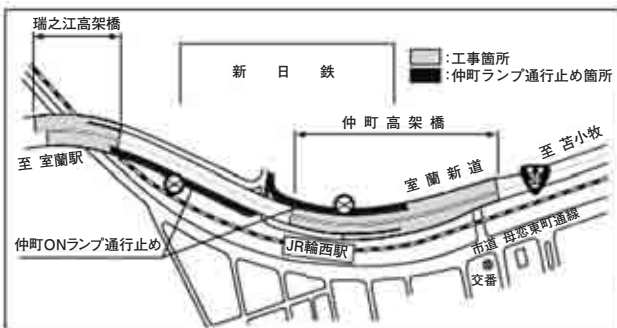

国道36号(室蘭新道)交通規制のお知らせ

室蘭道路事務所は、室蘭新道の仲町高架橋と瑞之江高架橋の補修工事を行うため、12月下旬までの終日、上下線の片側1車線規制や、仲町ランプの通行止め規制を行っています。

10月下旬からは、輪西高架橋方面までを規制する予定です。

ご不便をお掛けしますが、ご理解とご協力をお願いします。

問い合わせ
室蘭道路事務所工務課 (☎⑤3135)

国勢調査

を実施します

10月1日