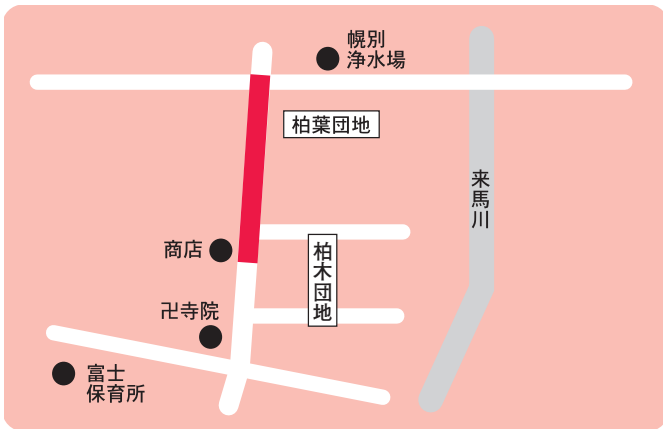

歩道設置と道路拡幅工事に伴う片側交互通行について

北海道は、柏木町の道道上登別室蘭線（通称柏木通）の歩道設置と道路拡幅工事を行います。

工事は、基本的に朝の通勤・通学時を除いた時間で行い、工事中は交通誘導員による片側交互通行になります。

ご理解とご協力をお願いします。
▼工事期間 8月8日(水)～平成20年3月10日(月) (予定)

▼問い合わせ 室蘭土木現業所登別出張所 (☎012311)

子育て支援センターからのお知らせ

移動子育て支援センターを開設します

▶月日・時間・場所

月日	時間	場所
8月8日(水)	9:30～11:30	鷺別保育所
8月24日(金)	10:00～12:00	若草放課後児童クラブ

- ※直接会場にお越しください。
- ※鷺別保育所で行う移動子育て支援センターに参加される方は、鷺別小学校の駐車場をご利用ください。
- ▶対象 市内に居住する小学校入学前のお子さんとその保護者
- ▶内容 絵本と遊具を使った自由遊びなど
- ▶持ち物 上靴（子ども・保護者とも）

『あそびの広場』に参加しませんか

▶開催日・対象・内容

区分	0歳児グループ	1歳児グループ
開催日	8月30日(木)から9月27日(木)までの毎週木曜日5回	8月28日(火)から9月25日(火)までの毎週火曜日5回
対象	生後10カ月～1歳2カ月のお子さんとその保護者	1歳6カ月～2歳5カ月のお子さんとその保護者
内容	手遊び、運動遊び、製作、散歩(外気浴)など	手遊び、運動遊び、戸外遊び、製作など

子育て講座
 ～水とあそぼう～

- 親子で水遊びを楽しみませんか。
- ▶日時 9月10日(月) 10時～12時
- ▶場所 市民プール『らくあ』
- ▶対象 市内に居住する2・3歳のお子さんとその保護者
- ▶定員 30組(申込順)
- ▶参加料 無料(保護者はプール入館料500円がかかります)
- ▶持ち物 子ども…バスタオル・水着・水泳用帽子、保護者…バスタオル・Tシャツ・半ズボン・水泳用帽子
- ※排せつが完了していないおさんは水遊び用紙パンツを着用してください。
- ▶内容 インストラクターによる親子体操、遊具を使っての水遊びなど
- ※水深は15～20センチに調節します。
- ▶申し込み 8月20日(月)から8月23日(木)までに電話(9時～17時)でお申し込みください