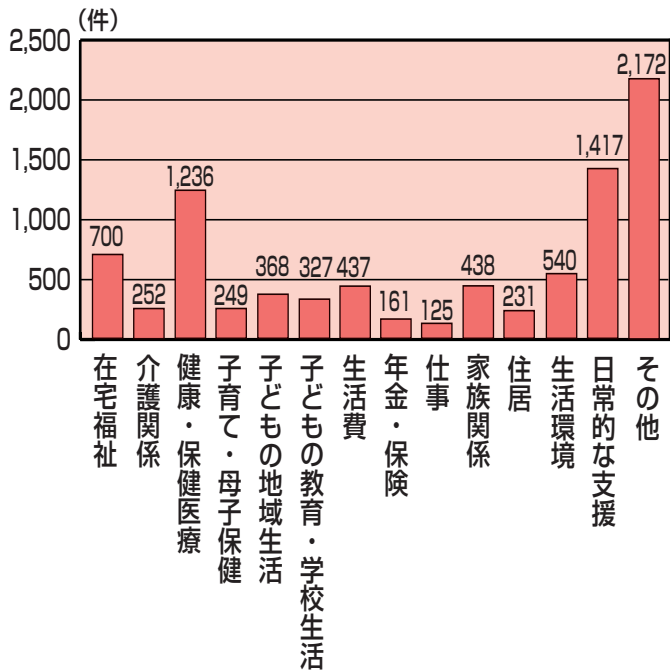

◎平成16年度の相談・支援件数：8,653件

◎平成16年度の実別相談・支援件数：8,653件

驚別地区

氏名	住所	電話番号	管轄区域
福岡新太郎	栄町1丁目12-3	☎7420	栄町1・2丁目の一部
川口勝己	栄町2丁目12-9	☎5190	栄町1・2丁目の一部
森野泰範	驚別町1丁目16-3	☎8972	驚別町1・2丁目の一部
森口達	驚別町1丁目33-2	☎7149	驚別町1・2丁目の一部
杉山恵子	驚別町2丁目46-6	☎8757	驚別町2丁目の一部
稲葉雅幸	驚別町3丁目18-4	☎7309	驚別町3丁目の一部
松平孝子	驚別町3丁目27-18	☎2334	驚別町3丁目の一部
茂野和雄	驚別町3丁目34-4	☎7665	驚別町3丁目の一部
山口洋子	驚別町4丁目23-7	☎6759	驚別町4丁目の一部
三木田淑次	驚別町4丁目2-6	☎7406	驚別町4丁目の一部
萩原純子	驚別町5丁目3-19	☎2421	驚別町4・5丁目の一部
山村栄一郎	驚別町5丁目17-8	☎7547	驚別町5丁目の一部
川島芳治	驚別町6丁目11-1	☎8325	驚別町6丁目の一部
高橋哲也	驚別町6丁目44-14	☎7700	驚別町6丁目の一部
村井美保子	驚別町1丁目13-2	☎7029	主任児童委員
南康子	驚別町4丁目22-1	☎4000	主任児童委員