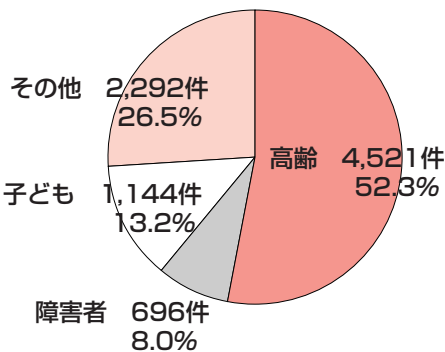

◎平成16年度の相談・支援件数：8,653件

◎平成16年度の実別相談・支援件数：8,653件

驚別地区

氏名	住所	電話番号	管轄区域
福岡新太郎	栄町1丁目12-3	☎7420	栄町1・2丁目の一部
川口勝己	栄町2丁目12-9	☎5190	栄町1・2丁目の一部
森野泰範	驚別町1丁目16-3	☎8972	驚別町1・2丁目の一部
森口達	驚別町1丁目33-2	☎7149	驚別町1・2丁目の一部
杉山恵子	驚別町2丁目46-6	☎8757	驚別町2丁目の一部
稲葉雅幸	驚別町3丁目18-4	☎7309	驚別町3丁目の一部
松平孝子	驚別町3丁目27-18	☎2334	驚別町3丁目の一部
茂野和雄	驚別町3丁目34-4	☎7665	驚別町3丁目の一部
山口洋子	驚別町4丁目23-7	☎6759	驚別町4丁目の一部
三木田淑次	驚別町4丁目2-6	☎7406	驚別町4丁目の一部
萩原純子	驚別町5丁目3-19	☎2421	驚別町4・5丁目の一部
山村栄一郎	驚別町5丁目17-8	☎7547	驚別町5丁目の一部
川島芳治	驚別町6丁目11-1	☎8325	驚別町6丁目の一部
高橋哲也	驚別町6丁目44-14	☎7700	驚別町6丁目の一部
村井美保子	驚別町1丁目13-2	☎7029	主任児童委員
南康子	驚別町4丁目22-1	☎4000	主任児童委員