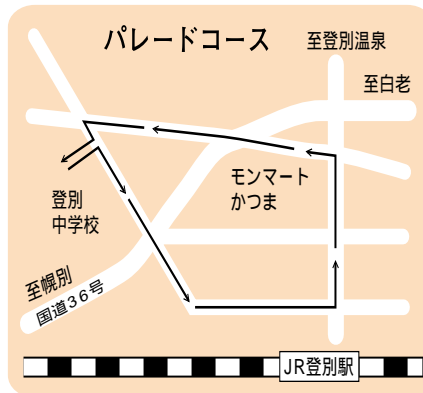

エアロビクス教室・ジャズダンス教室に参加しませんか

市は、市民の健康維持と体力づくりのため、エアロビクス教室とジャズダンス教室を開催しています。

エアロビクス教室

日時 毎週火曜日 14時30分～15時30分(午後の部)、18時30分～19時30分(夜間の部)

ジャズダンス教室

日時 毎週金曜日 10時45分～12時(午前の部)、18時45分～20時(夜間の部)

場所 しんた21

対象 中学生以上

定員 各40人(申込順)

参加料 月額2千500円

申し込み 健康推進課

(しんた21内☎850100)

ふれあいと対話が築く明るい社会
第53回社会を明るくする運動

7月は、青少年の非行防止と罪を犯した人たちの更生と理解を深める『社会を明るくする運動』の強調月間です。今年も関係機関の協力により、交通安全啓発とともに、街頭啓発パレードを行います。

日時 7月4日(金) 13時15分～15時(雨天中止)

会場 登別中学校グラウンド
開会式 13時15分
パレード 13時45分

その他の事業

● 非行防止と更生の援助についての啓発ビデオ上映会(7～9月)

● 地区懇談会(運動期間中)

● 公開ケース研究会(11月11日(火))

問い合わせ 社会福祉課

(☎851911)

○・157(腸管出血性大腸菌)を予防しましょう

○・157などの腸管出血性大腸菌は、ほかの食中毒菌と同じく加熱に弱く、消毒剤などで死滅しにくく、一般的な食中毒予防を行えば、感染の危険を最小限に抑えることができます。

感染を予防するポイント

原因菌をつけない

● 手や指を石けんでよく洗う。

● 調理器具をよく洗う。

原因菌を増やさない

● 肉や魚などの生ものを室内に放置しない。

● 冷蔵庫に物を詰めすぎない。

● 調理後は早めに食べる。

原因菌を殺菌する

● 食品の中心温度が75℃以上で一分間以上を目安として十分に加熱する。

問い合わせ 健康推進課

(しんた21内☎850100)

保育所に遊びに来ませんか

市内の各保育所は、地域の子育て家庭の方を対象に、保育所を開放します。保育所の児童と一緒に

いろいろな遊びを体験してみませんか。
開放の日 幌別東保育所・富浦保育所・登別保育所：8月5日(火)、登別保育所・栄町保育所：8月6日(水)、富士保育所：8月7日(木)、登別温泉保育所：8月27日(水)
時間 9時30分～11時
対象 市内に居住する小学校入学前までの幼児とその親
持ち物 上靴(天候により、屋外で水遊びなどを行うこともありますので、着替えを用意してください)
当日、直接各保育所にお越しください。
問い合わせ 子育て支援センター
I (☎813715)

8月の粗大ごみ収集

粗大ごみの収集は、地域ごとに決められた年2回の収集時期に、電話の申し込みにより行います。粗大ごみを出すときは(1回につき5品まで)、1枚160円のごみ処理券を購入の上、1品ごとにごみ処理券を張ってください。

申込方法 収集日初日の2週間前から収集日初日まで(土・日曜日、祝日を除く)の9時～17時に電話で環境資源課へお申し込みください

8月の粗大ごみの収集日・地区		
地区名	収集日	申込期間 (土・日曜日、祝日を除く)
登別町4～6丁目	7月28日(月)～8月2日(土)	7月14日(月)～7月28日(月)
新川町	8月4日(月)～8月9日(土)	7月22日(火)～8月4日(月)
富士町	8月11日(月)～8月16日(土)	7月28日(月)～8月11日(月)
柏木町	8月18日(月)～8月23日(土)	8月4日(月)～8月18日(月)
常盤町	8月25日(月)～8月30日(土)	8月11日(月)～8月25日(月)

このほかの地区の収集日については、『家庭ごみ収集カレンダー』に掲載しています。また、今後の『広報のほりべつ』でも紹介していきます。

申し込み 環境資源課 (☎852958)
問い合わせ