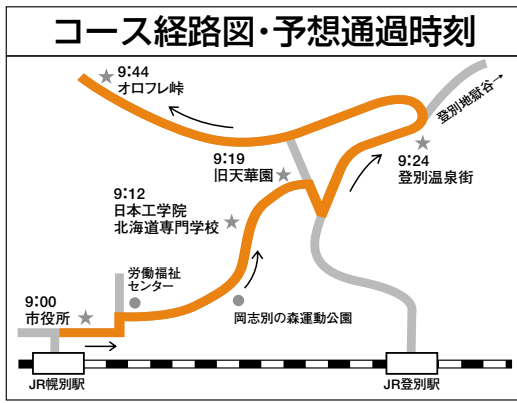

選手のみなさんへ温かい声援をお願いします。

◎スタートセレモニー

▼日時 9月17日(月) 8時40分(スタート9時)

▼場所 市役所前

▼内容 太鼓演奏(北海自衛太鼓)

◎交通規制のお知らせ

大会のコースには、登別方面に向う登り道路の左側車線を使用します。選手の通過時間帯(左の図の予想時刻の3分前から)はコース内への車両の乗り入れや歩行者の横断が禁止されますので、レース中は係員の指示に従ってください。

▼問い合わせ