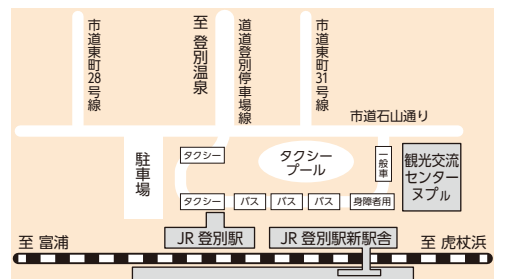

室蘭警察署からのお知らせ

自転車は、免許がなくてもドライバーズ

4月1日から、自転車にも交通反則通告制度が適用されました。自転車も車両の仲間であることを考慮し、ヘルメットを着用して自分自身を守るとともに、信号や一時停止、歩行者優先など交通ルールもしっかり守ることで、交通事故防止に努めましょう。自転車を運転して、道路での交通の危険を生じさせる恐れのある違反行為を3年以内に2回以上行ったとき、公安委員会から自転車運転者講習の受講を命ぜられます。

室蘭警察署 (☎40110)

マイナ救急がスマートフォンでも対応可能になりました

マイナ救急とは、救急隊員が本人のマイナ保険証を活用し、傷病者の方が過去に受診した病院や処方されたお薬などの医療情報を確認することで、令和7年10月から全国の消防本部の救急隊で実施しています。本人や付き添われる家族の負担を軽く

登別駅前広場の拡張工事をを行います

交通結節点機能の強化や安全性・利便性の向上を目的に、昨年度に引き続き登別駅前広場の拡張工事を行います。ご不便をおかけしますが、ご理解とご協力をお願いします。また、2月から駅前広場の利用方法を変更しています。一般車の停車は一般車駐車場か駐車場をご利用いただき、バス・タクシー停車場への停車はご遠慮ください。

問い合わせ 胆振総合振興局室蘭建設管理部登別出張所 (☎852311)

リサイクルまつり'26イン登別・白老出店者募集中

キッチンカー、飲食物販の出店者を募集します。
開催日 7月5日(日) (予定)
場所 クリンクルセンター
募集件数 キッチンカー 5台程度、飲食物販 (屋内) 4店程度
 ※出店は無料。

申し込み 5月22日(金)までに、申し込みフォームかクリングルセンター備え付け、市公式ウェブサイト掲載の申込書に必要事項を記載し郵送か持参で環境対策グループ (〒059-0002 幸町2丁目5・☎852958)