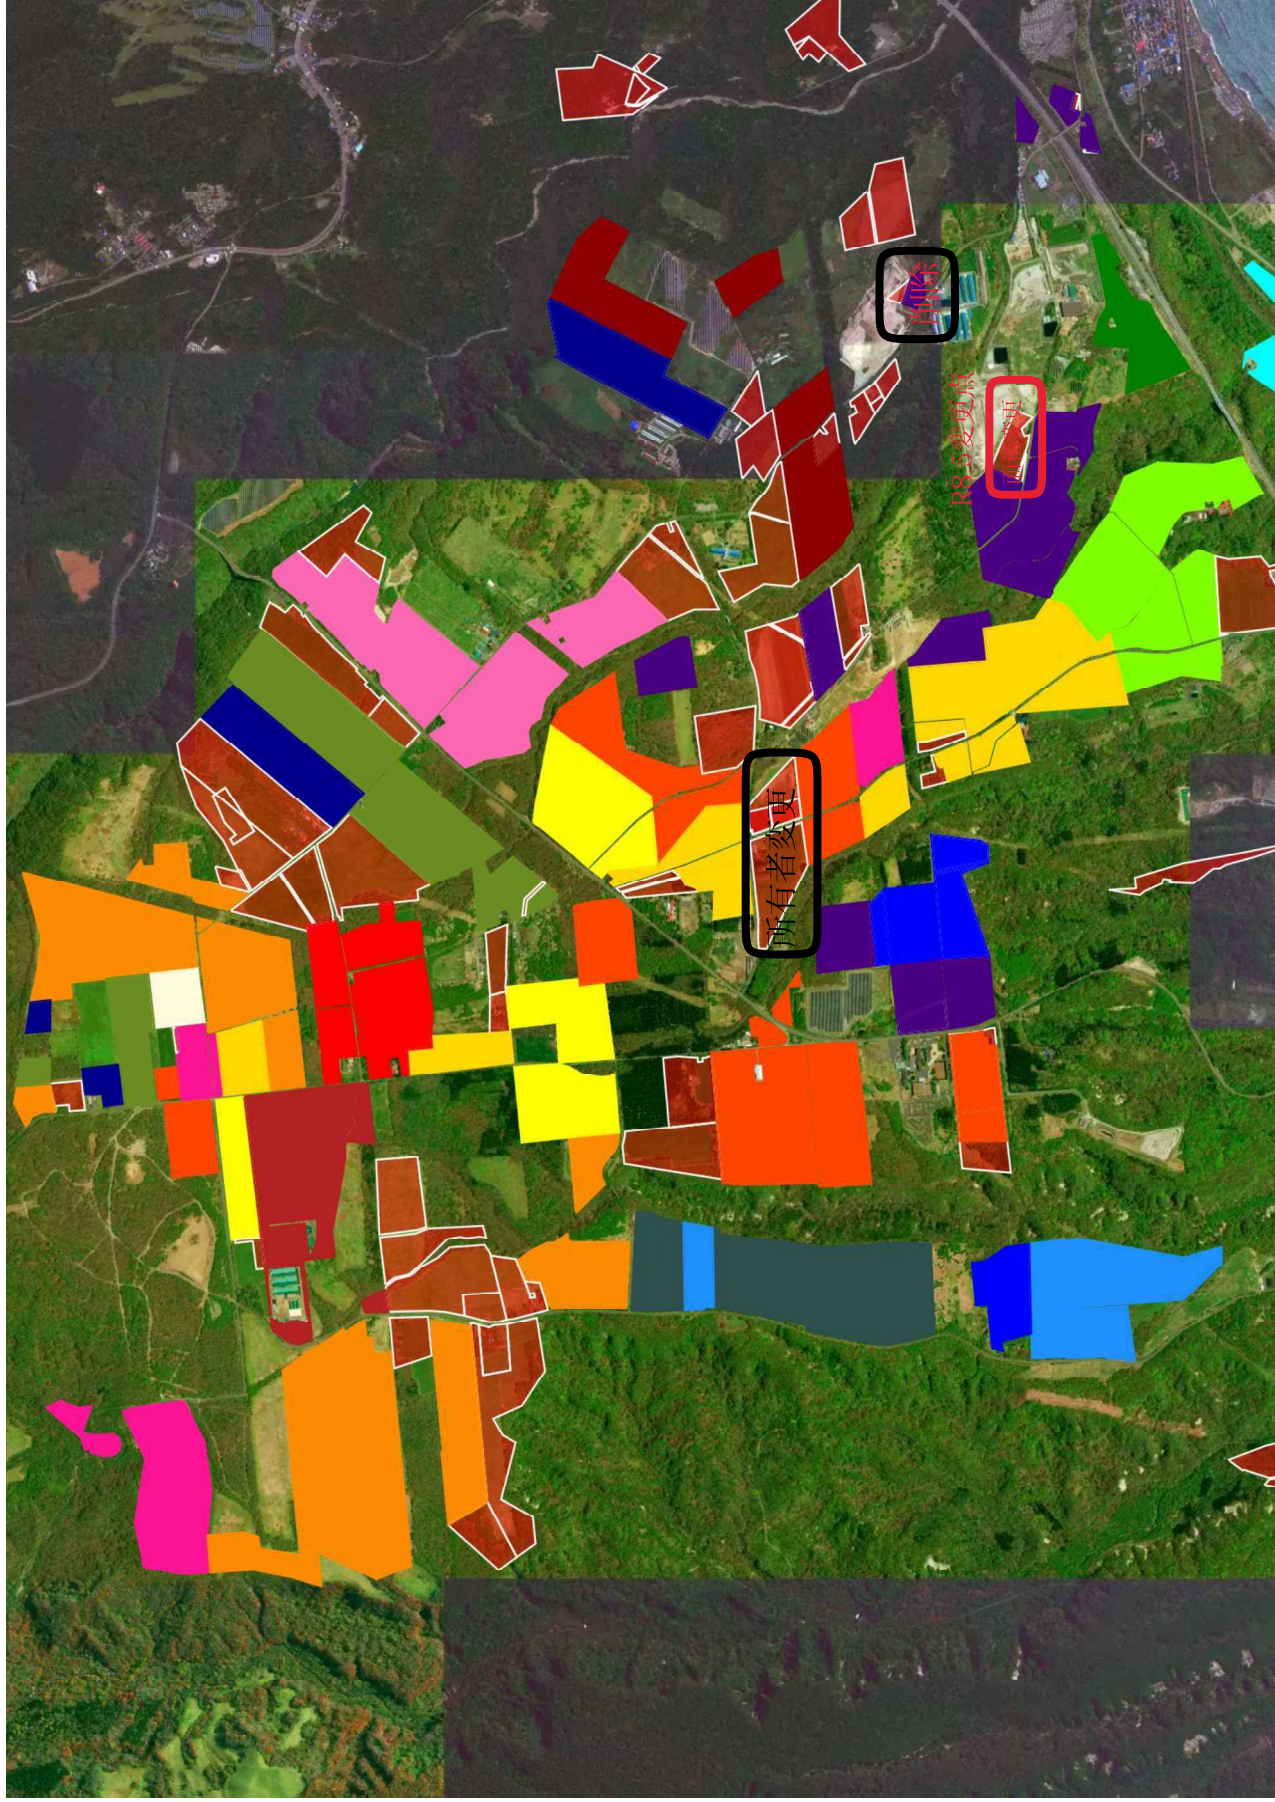

目標地図_札内、来馬、千歳4（札内町、来馬町2、千歳町3）（写真図）

1 : 13500

0 309 619 1238

耕作者整理番号

- 4740
- 10010960091008000
- 12887200
- 276800
- 7806400
- 1002300009000008000
- 11782230
- 2919880
- 10023420062007000
- 524880
- 10023530061007000
- 547840
- 10049001900001300
- 789720
- 10123380057008000
- 1185340
- 1264520
- 6453660
- 1263820
- 10042008900001200
- 4902000039000008000
- 13713110
- 10023000600001100
- 10040007900000400
- 1313210
- 100200058000004800 ほか

目標地図_札内、来馬、千歳4（札内町、来馬町2、千歳町3）（地形図）

耕作管理番号

4740	103108600810080000
12887200	2768800
7806430	10023000080000003000
11782230	28138980
100234200620070000	524380
1002353006100070000	547940
100430019000013000	798720
101233600570080000	1158340
1264520	6453660
1268820	100420068900001200
43002000380000008900	13713110
1002300008000001100	100400079000004000
1313210	1002000580000048000
1002000580000048000	ほか

1 : 13500