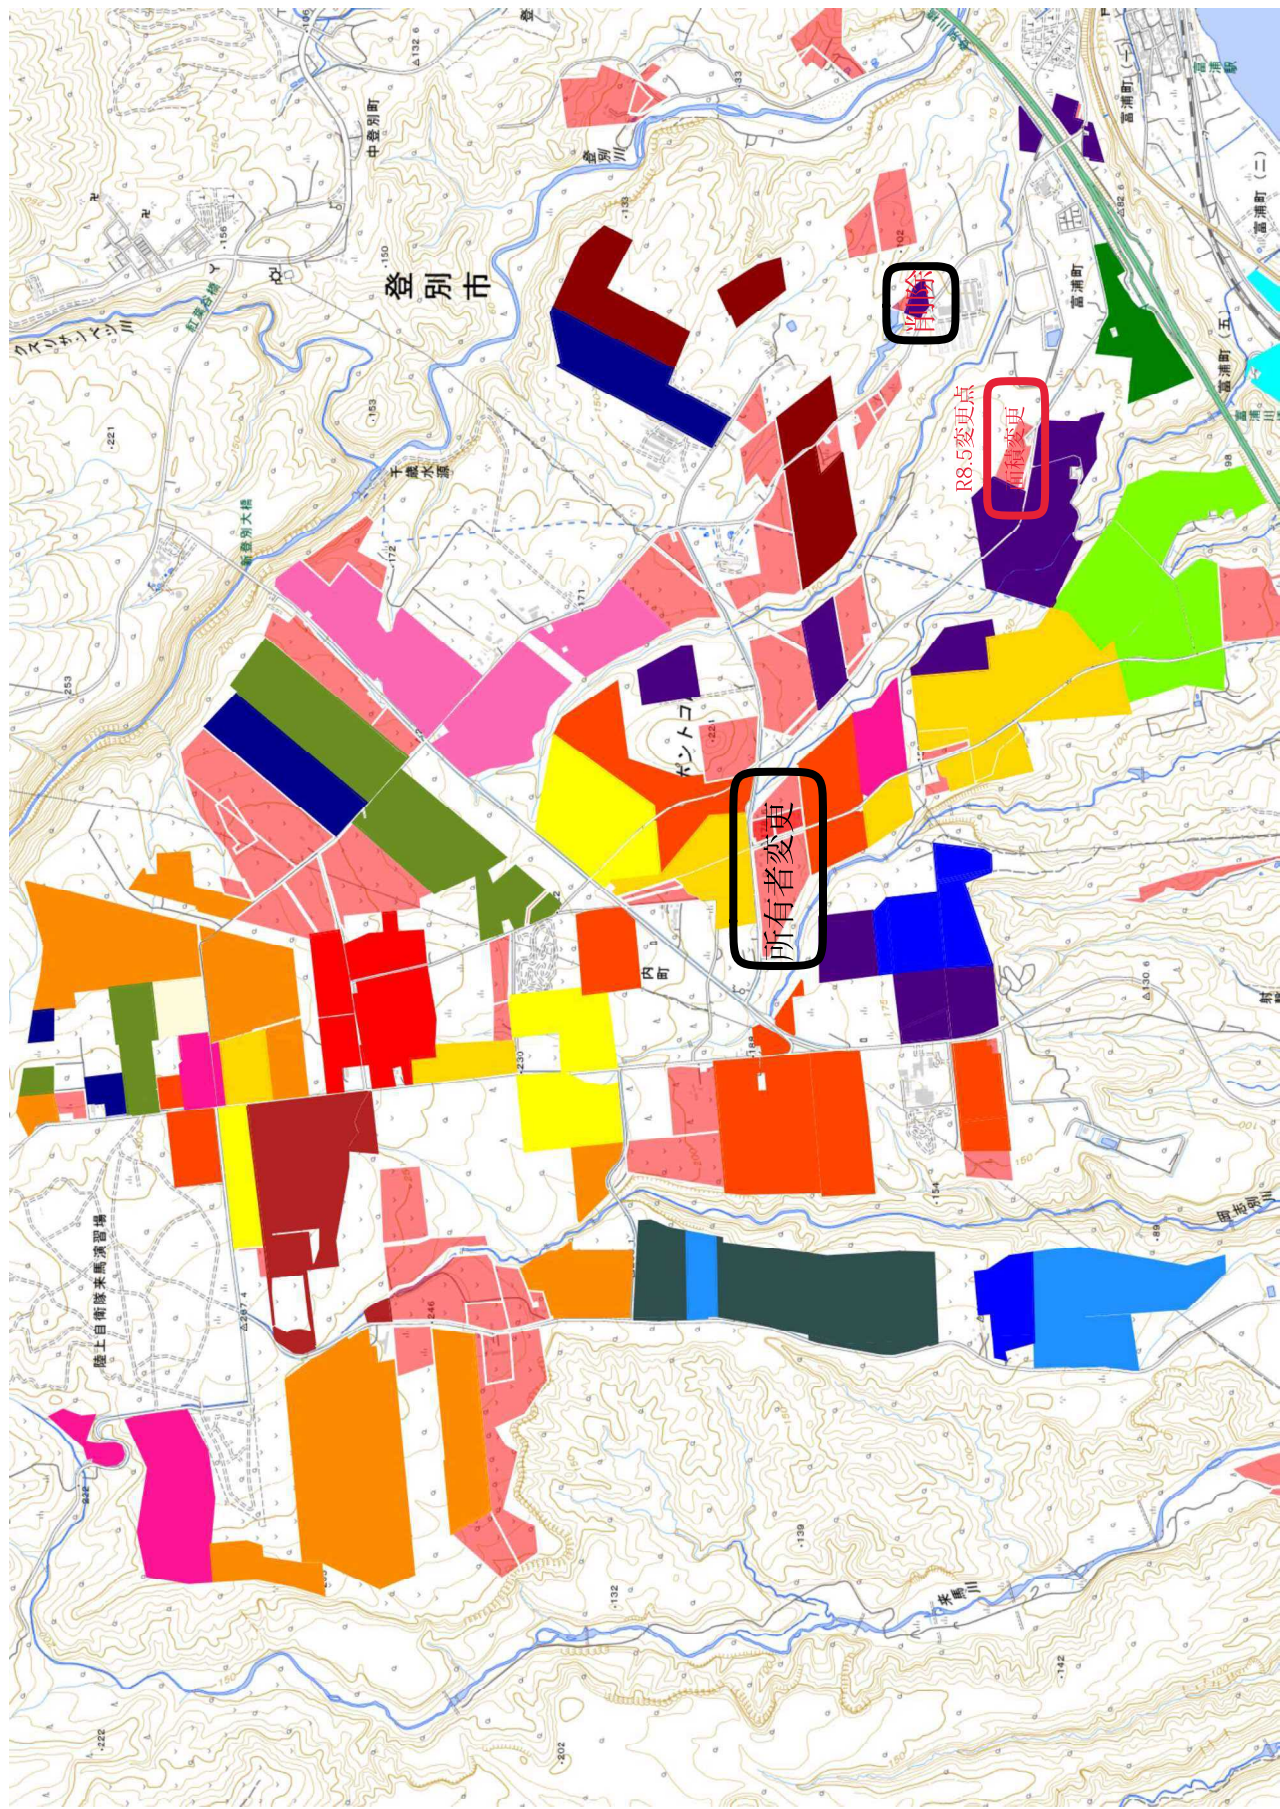

目標地図_札内、来馬、千歳4（札内町、来馬町2、千歳町3）（写真図）

1 : 13500

0 309 619 1238

耕作者整理番号

- 4740
- 10010960091008000
- 12887200
- 276800
- 7806400
- 1002300009000008000
- 11782230
- 2919880
- 10023420062007000
- 524880
- 10023530061007000
- 547840
- 10049001900001300
- 789720
- 10123380057008000
- 1185340
- 1264520
- 6453660
- 1263820
- 10042008900001200
- 4902000039000008000
- 13713110
- 10023000600001100
- 10040007900000400
- 1313210
- 100200058000004800 ほか

目標地図_札内、来馬、千歳4（札内町、来馬町2、千歳町3）（地形図）

耕作管理番号

4740	103108600810080000
12887200	2768800
7806430	10023000080000003000
11782230	28138980
100234200620070000	524380
1002353006100070000	547940
100430019000013000	798720
101233600570080000	1158340
1264520	6453660
1268820	100420068900001200
43002000380000008900	13713110
1002300008000001100	100400079000004000
1313210	1002000580000048000
1002000580000048000	ほか