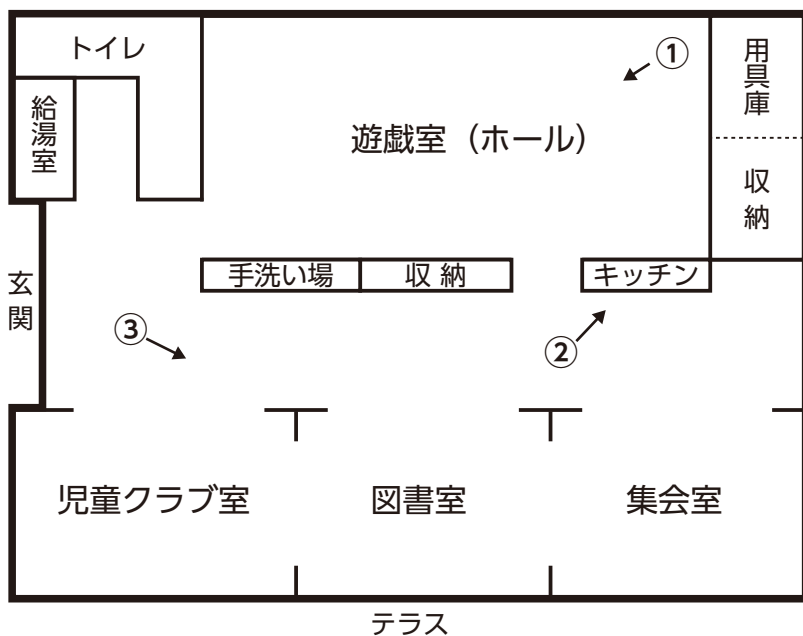

# 幌別児童館がオープンしました

3月31日に幌別小学校隣接地に新たな幌別児童館がオープンしました。

本施設は、児童館と放課後児童クラブを併設した施設であり、放課後には児童が学校から帰宅することなく児童館を利用できる『直接来館』を実施します。

問い合わせ こども家庭グループ (☎57)1078)

## 施設平面図

### ●幌別児童館

安全な遊びの場所を提供し、子どもの健やかな育成などを図ります。

**対象** 18歳未満の子ども

**利用時間** 3月～10月：9時～17時、11月～2月：9時～16時

**休館日**：日曜日、祝日、年末年始など

○所在地 〒059-0012 中央町6丁目19-1 (幌別小学校隣接地)

○構造 木造・地上1階

○建物延床面積 493.96平方メートル

○電話番号 ☎57)2802