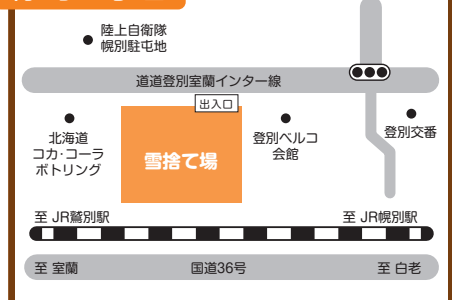

利用時間 10時～17時

利用上の注意

- ・雪以外のものを持ち込まないでください
- ・大型店舗の駐車場などからの雪捨てはご遠慮ください
- ・堆雪状況により、予告なく閉鎖することがあります

幸町2丁目

登別東町3丁目

富岸町1丁目

富岸町

緑町1丁目