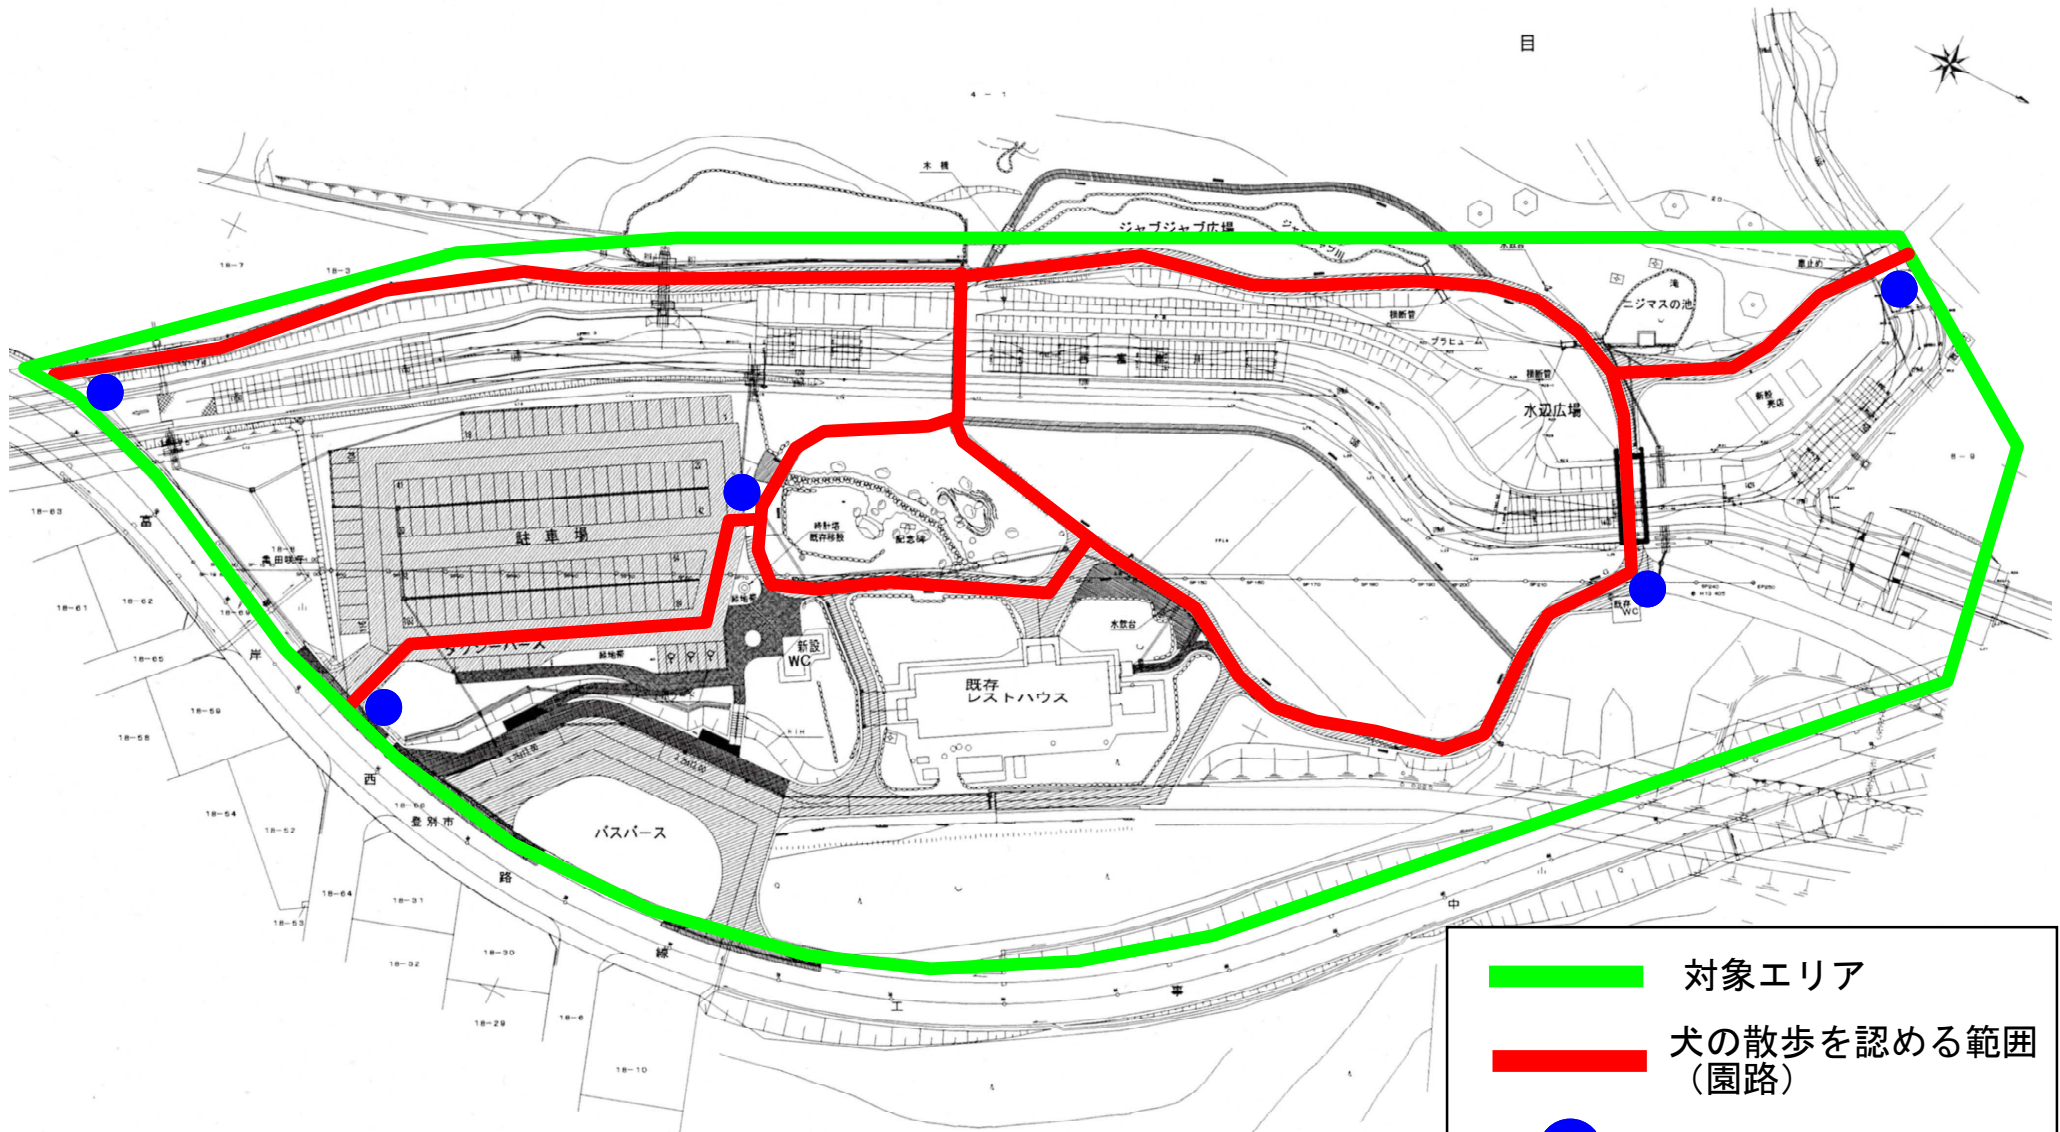

亀田記念公園犬の散歩範囲図

-  対象エリア
-  犬の散歩を認める範囲 (園路)
-  周知看板設置位置