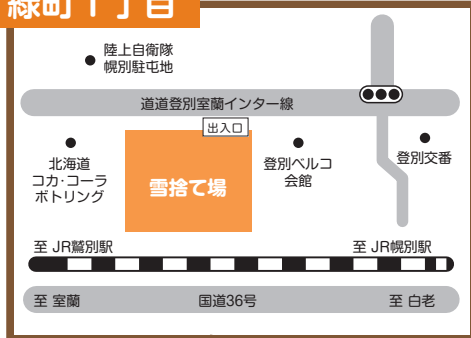

雪捨て場を ご利用ください

利用時間 10時～17時

緑町1丁目

登別東町3丁目

富岸町

富岸町1丁目

若草町1丁目

利用上の注意