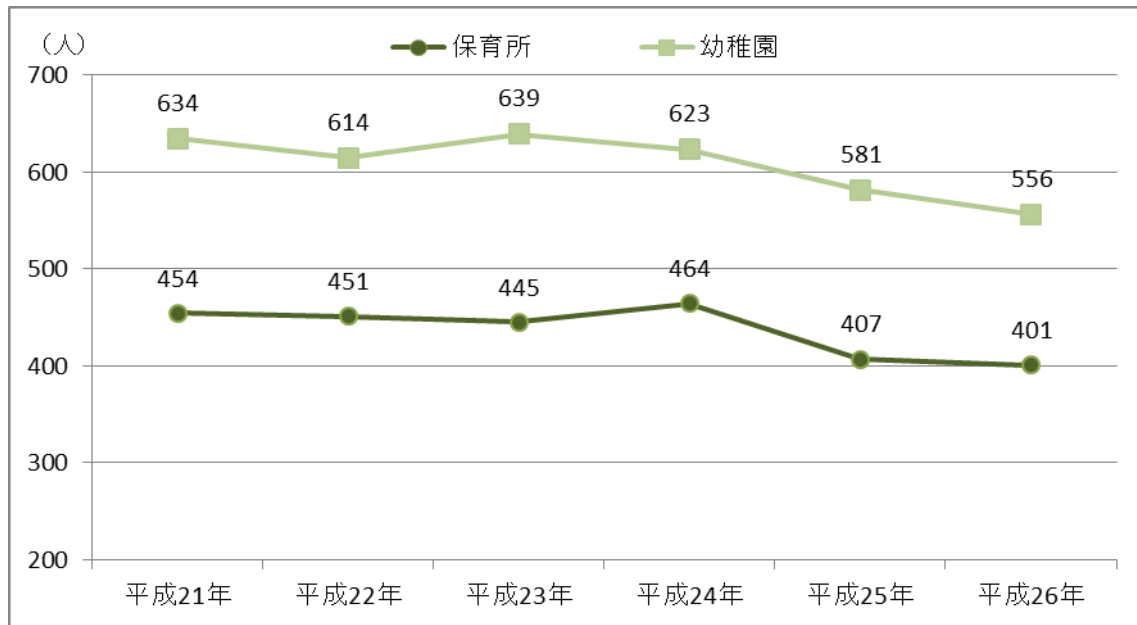

## ○幼稚園・保育所の利用状況

市内には私立の幼稚園が4園、公立の保育所が5か所あります。平成26年5月現在、幼稚園利用者数は556人、公立保育所利用者数は401人となっています。対象年齢人口に占める利用率で見ると幼稚園は51.9%、保育所は19.4%となっています。

幼稚園・保育所ともに、平成24年以降、利用者数は減少傾向となっています。

幼稚園・公立保育所の利用者数の推移

各年5月1日現在

幼稚園・公立保育所利用率の推移

		平成 21年	平成 22年	平成 23年	平成 24年	平成 25年	平成 26年
幼稚園	3～5歳人口	1,176	1,204	1,175	1,134	1,068	1,071
	利用者(人)	634	614	639	623	581	556
	利用率(%)	53.9	51.0	54.4	54.9	54.4	51.9
保育所	0～5歳人口	2,285	2,252	2,207	2,147	2,059	2,072
	利用者(人)	454	451	445	464	407	401
	利用率(%)	19.9	20.0	20.2	21.6	19.8	19.4