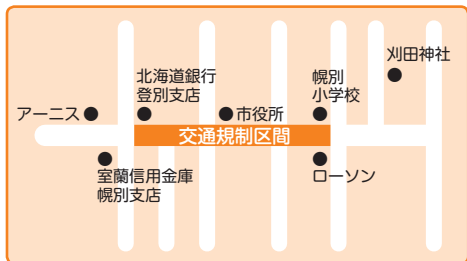

## 第4回のぼりべつ夏祭り

～いぶり食と文化の祭典～

会場  
川上公園

▶日時 8月6日(土)12時～21時、7日(日)10時～18時

▶主なイベント

- いぶりマルシェ・のぼりべつマルシェ 胆振日高の事業者や登別ブランドなどのお店が約30店舗出店
- 大露店街 地元でおなじみのお店など、約20店舗が大集合
- 子ども広場 『昔遊び体験』、『ふわふわドーム』、『温泉スパスライダー』など、子どもが楽しめる場が盛りだくさん
- 大食い選手権 昨年に引き続き、フードファイター・アンジェラ佐藤さんを迎えて大食い選手権を開催
- 北海道やきそばサミット 北海道各地の『ご当地やきそば』が登別に集結

そのほかにも、『地獄の谷の鬼花火』の特別開催、北海道事業局との連携による『幌別ダム市民見学会』など、楽しいイベントがたくさんあります。

※15分おきに、JR幌別駅前と川上公園前を往復する無料循環バスを運行します。

▶問い合わせ のぼりべつ夏祭り実行委員会  
(☎74049)

第28回

## 幌別地区手づくり祭り

実行委員会からのお知らせ

祭り日時 9月3日(土)10時～21時  
9月4日(日)10時～20時30分

※祭りに合わせて、交通規制を行います。