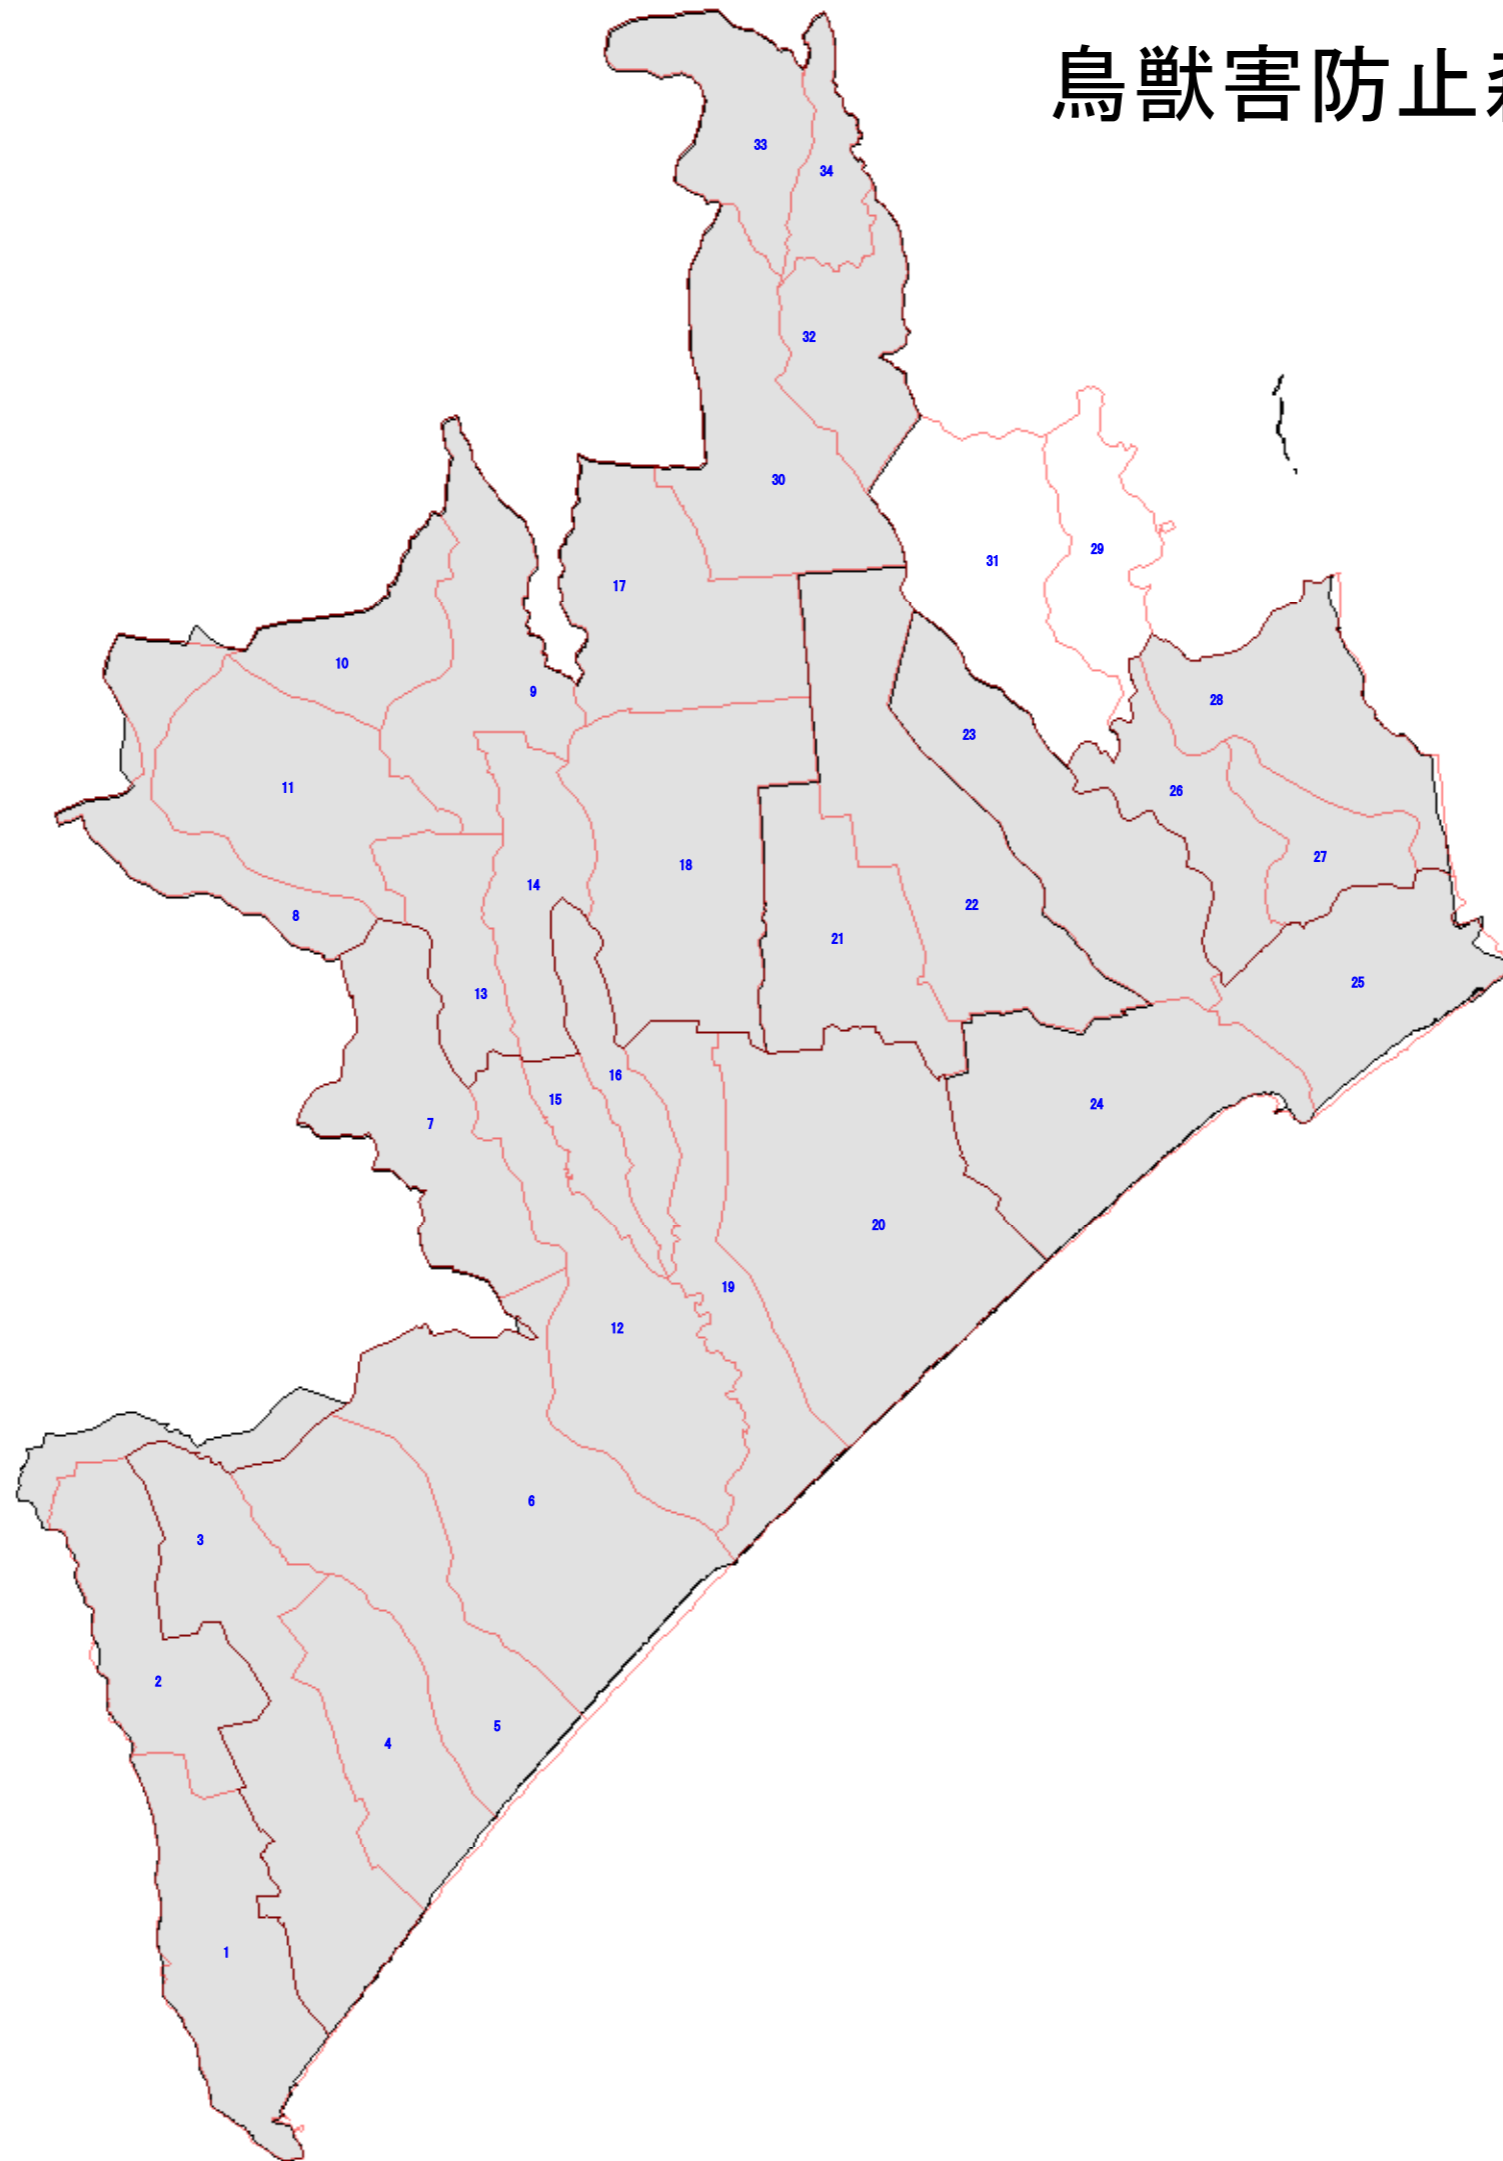

鳥獣害防止森林区域(登別市)

凡例

-  林班
-  登別市_被害
-  登別市_生息

現年林班ラベル

1:70,000