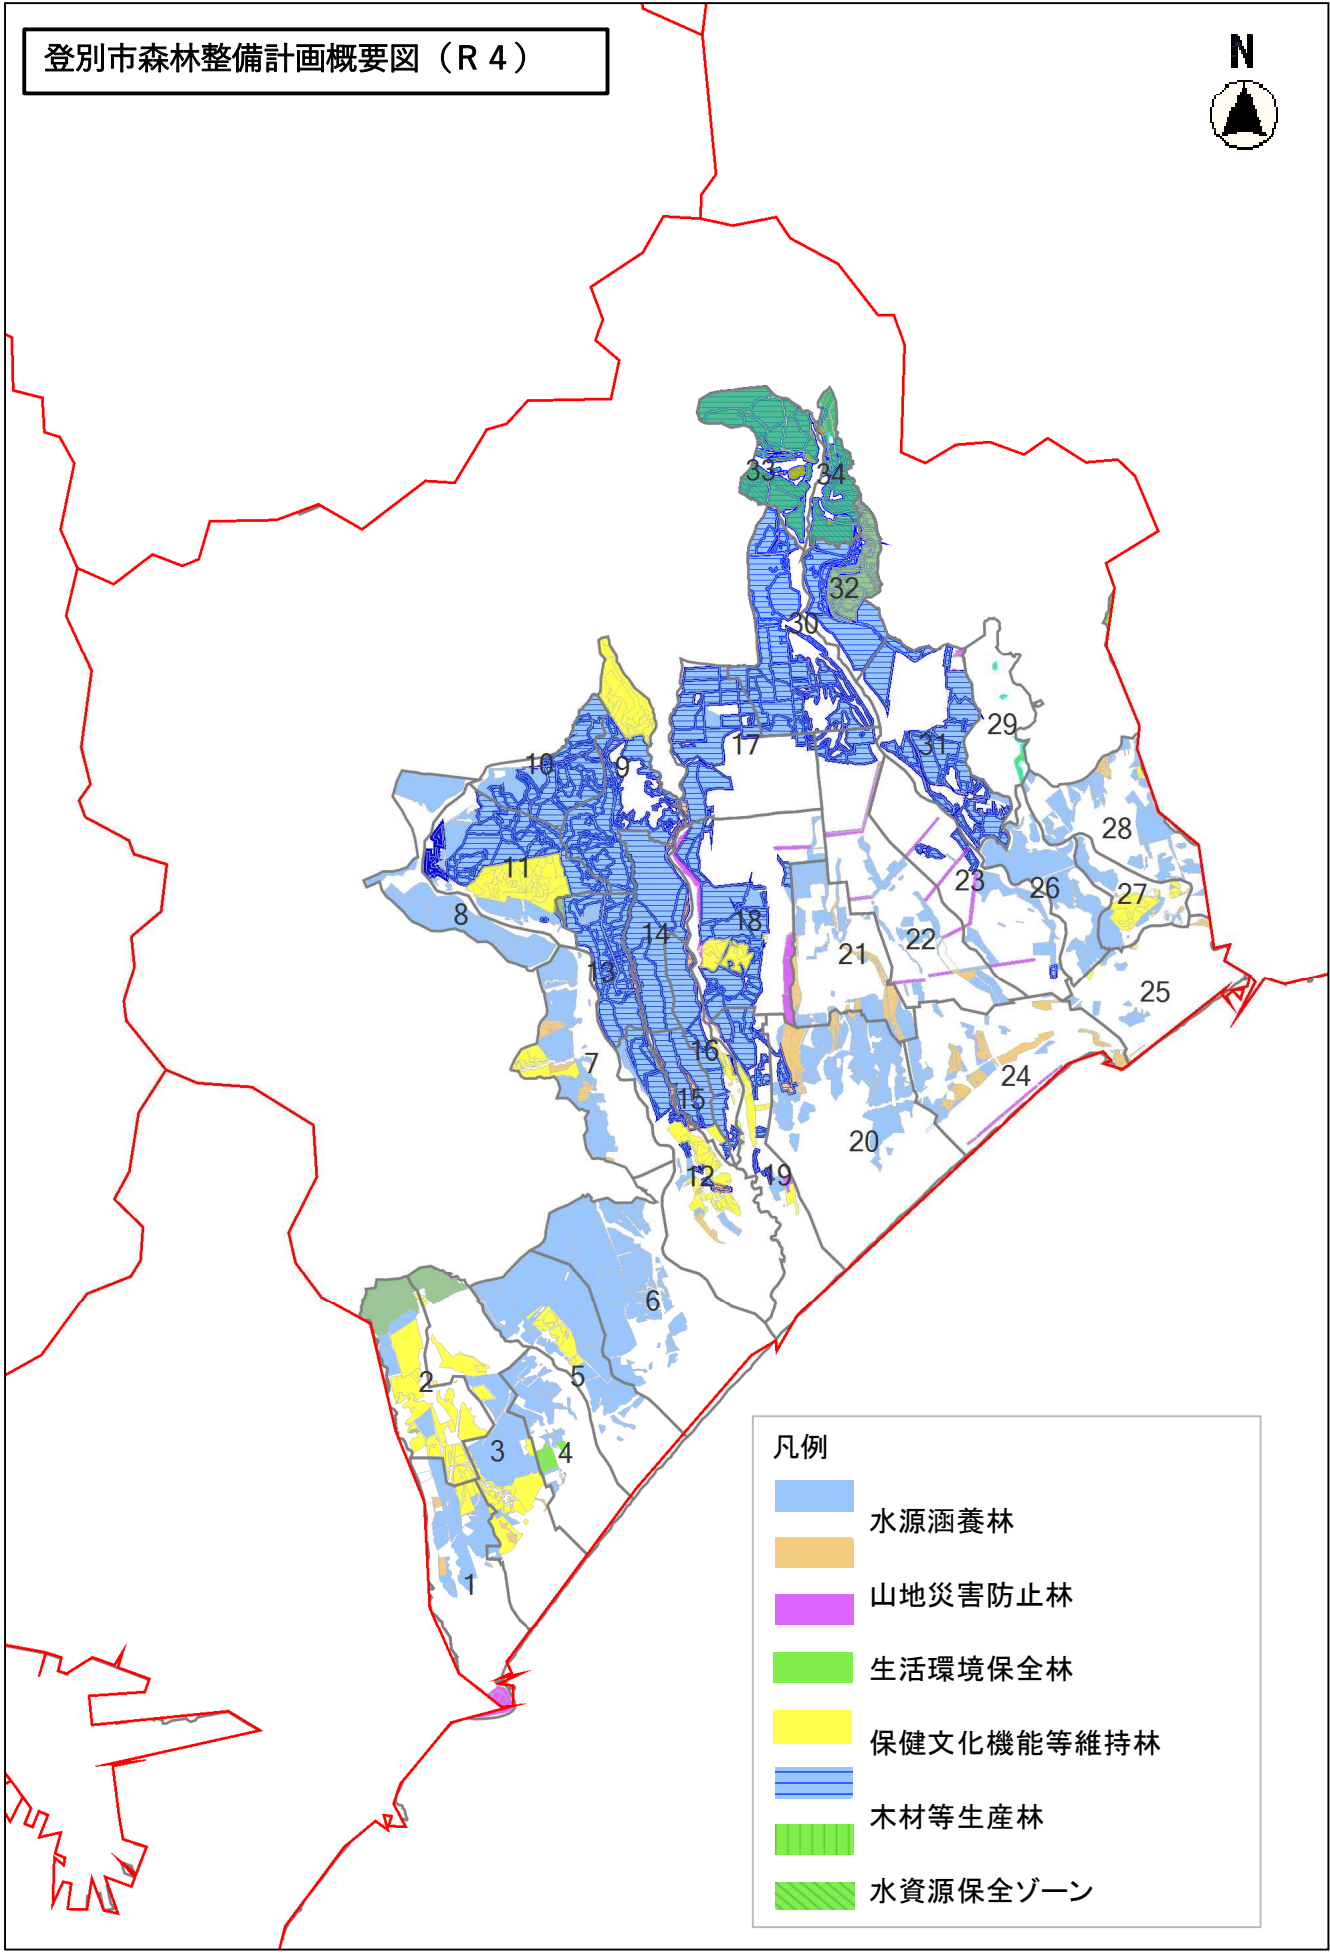

登別市森林整備計画概要図（R4）

凡例

	水源涵養林
	山地災害防止林
	生活環境保全林
	保健文化機能等維持林
	木材等生産林
	水資源保全ゾーン

縮尺 1 : 115000