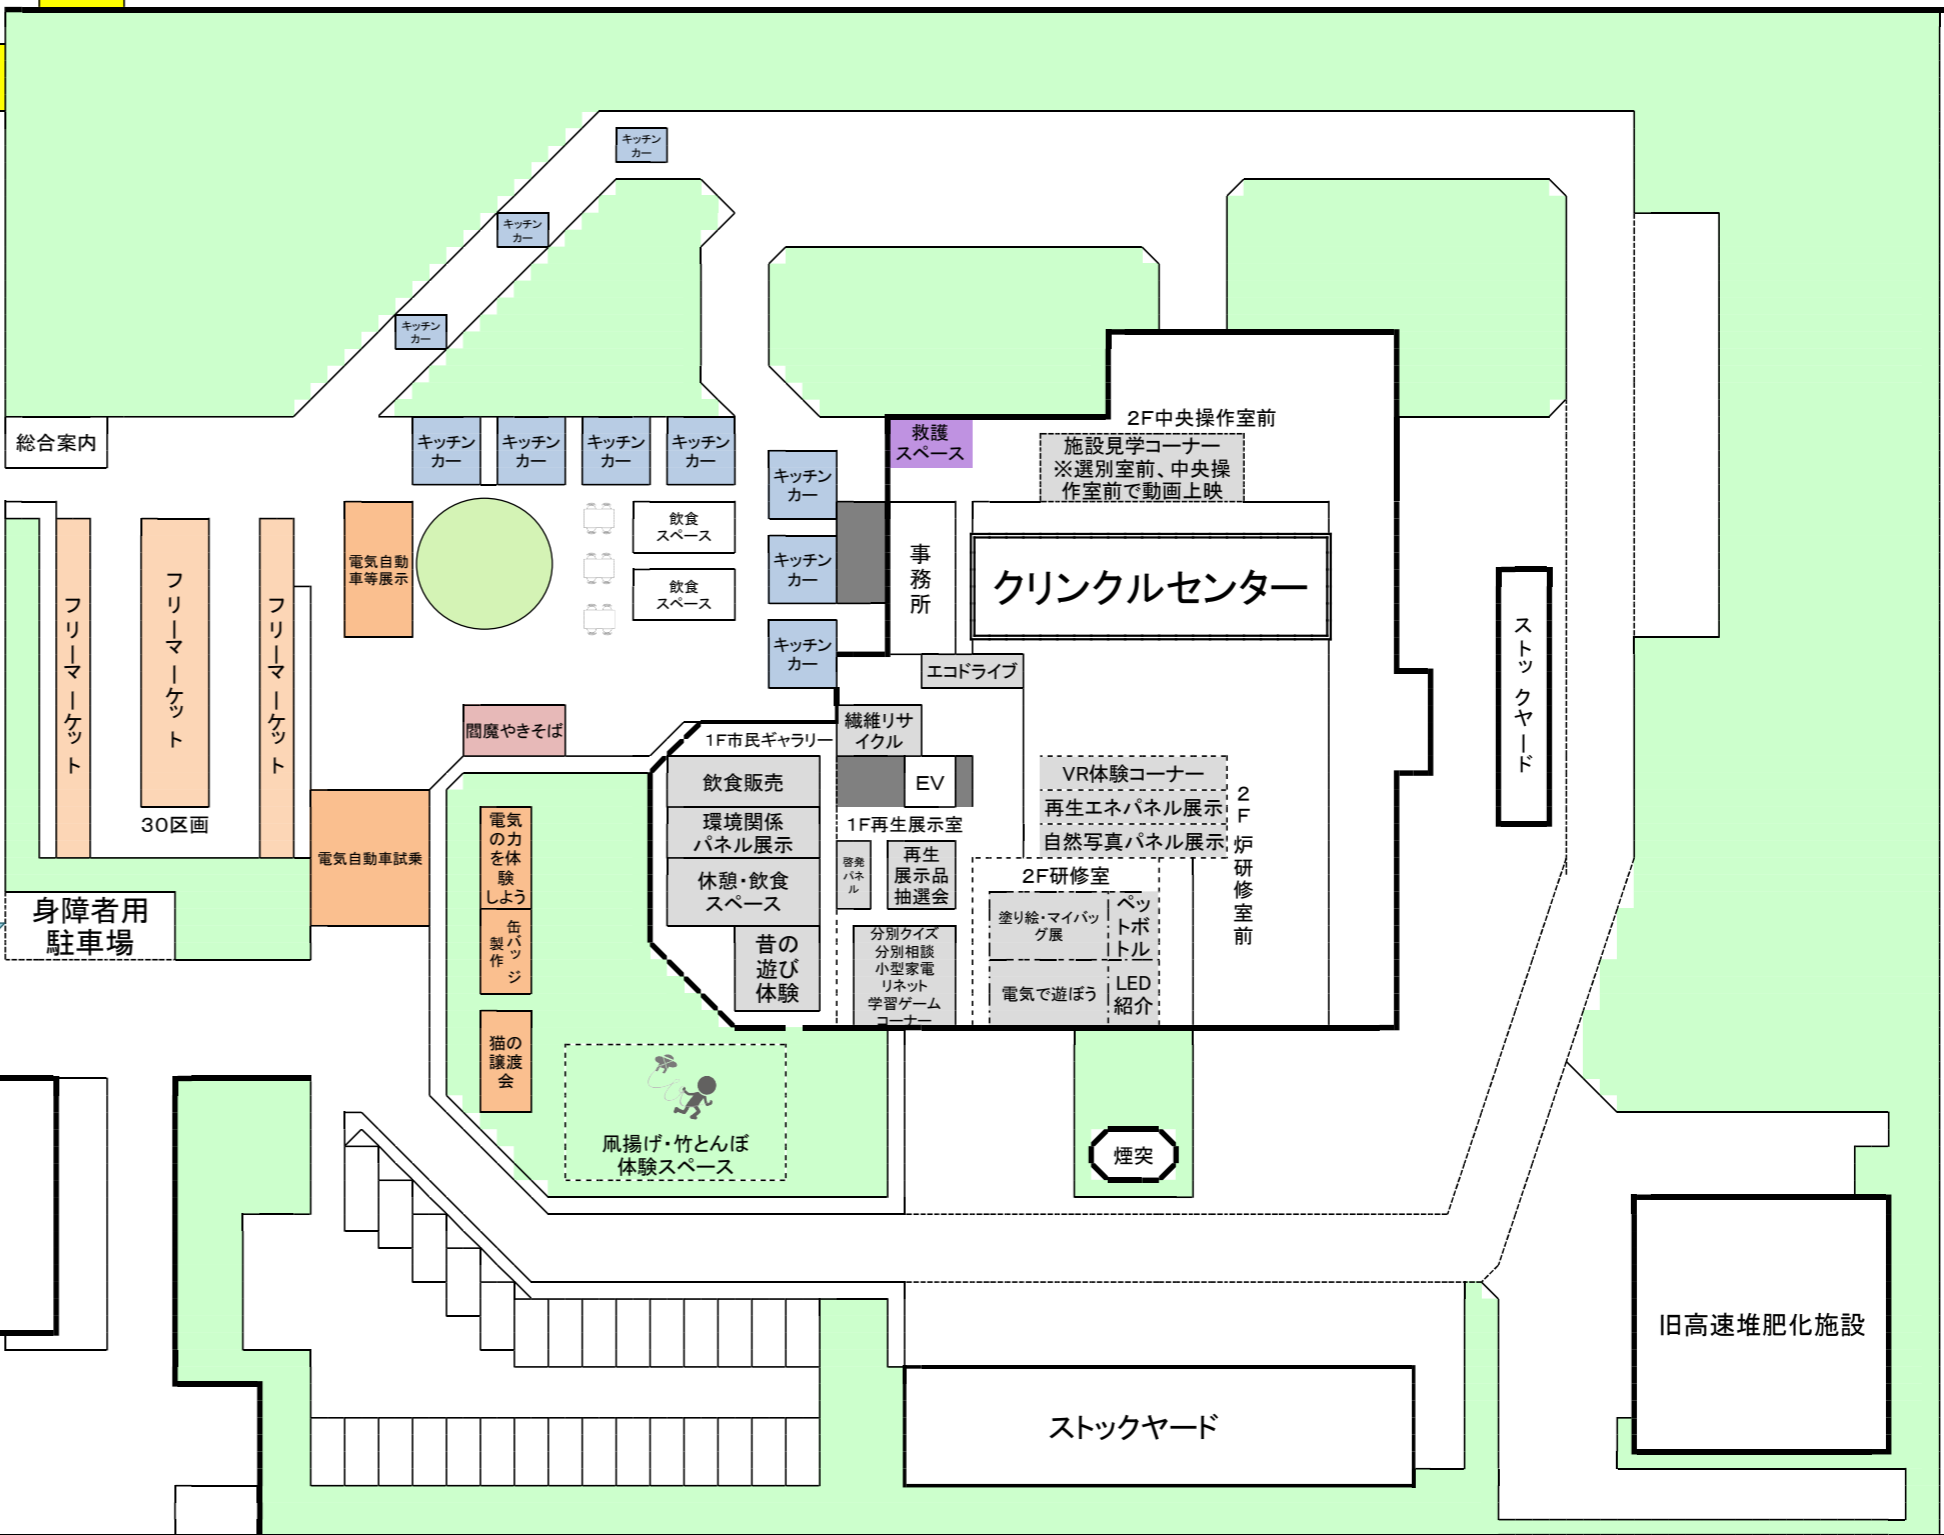

### 市民プール

至 室蘭

交差点注意!  
(信号あり)

国道36号

至 白老

第1駐車場(お客様用)  
【134台】  
※原則一方通行とする

二輪用  
駐輪場

身障者用  
駐車場