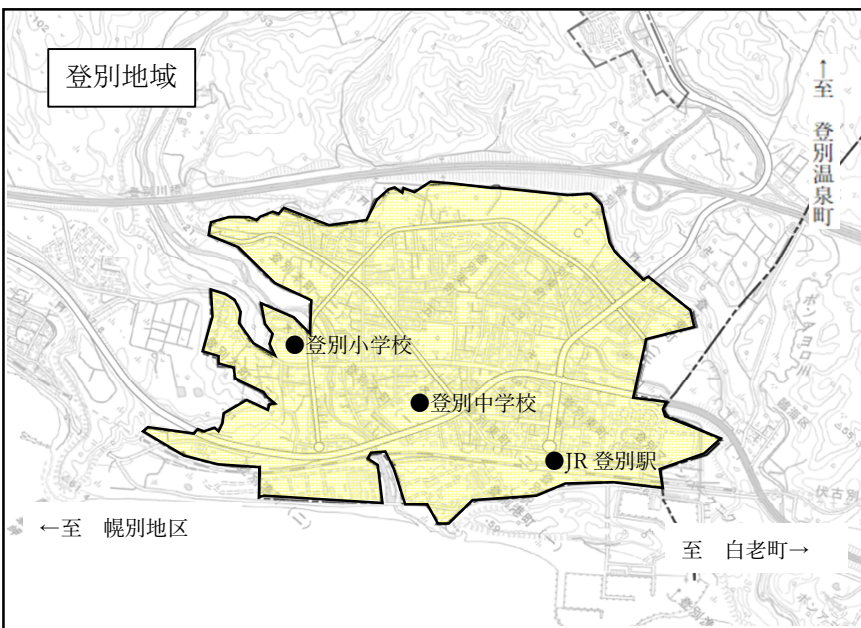

## 火の使用の制限対象区域

登別市の行政区域のうち色がついていない区域（市街化区域以外）が制限対象となります。

※色がついている地域においても、飛び火による火災の危険があるため、消防車などによる注意喚起を行います。