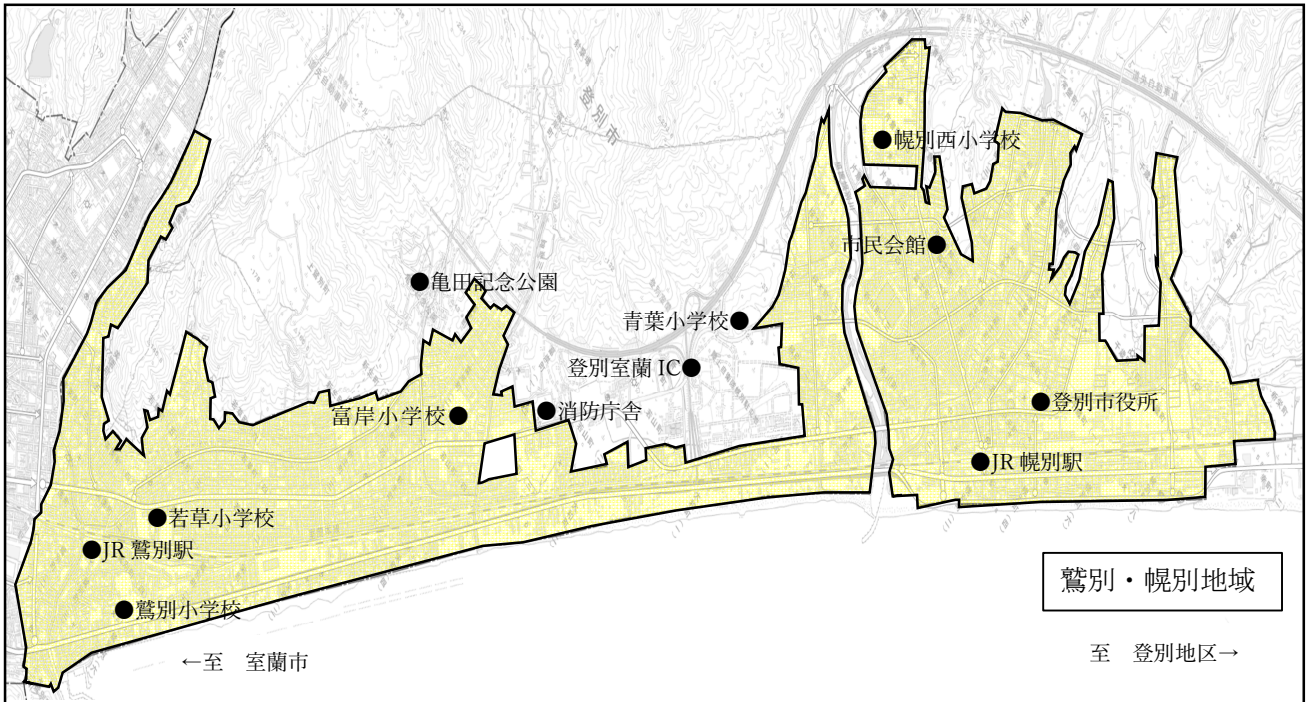

## 火の使用の制限対象区域

登別市の行政区域のうち色がついていない区域（市街化区域以外）が制限対象となります。

※色がついている地域においても、飛び火による火災の危険があるため、消防車などによる注意喚起を行います。