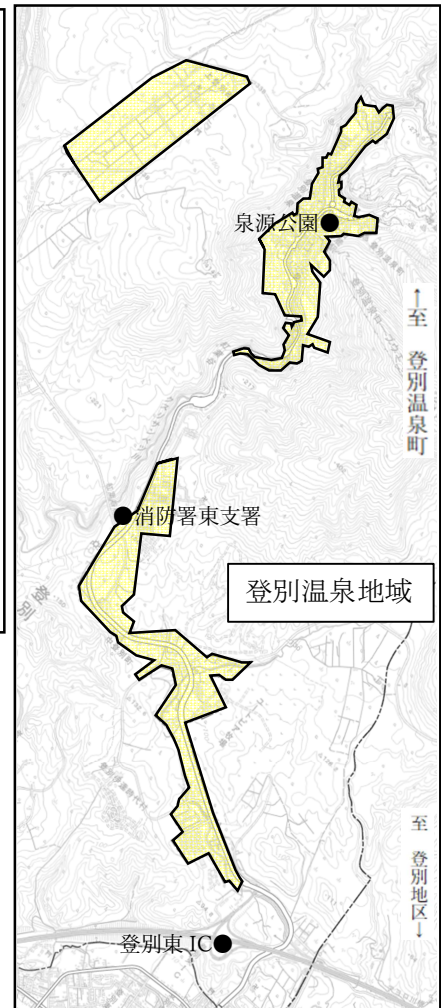

## 火の使用の制限対象区域

登別市の行政区域のうち色がついていない区域（市街化区域以外）が制限対象となります。

※色がついている地域においても、飛び火による火災の危険があるため、消防車などによる注意喚起を行います。