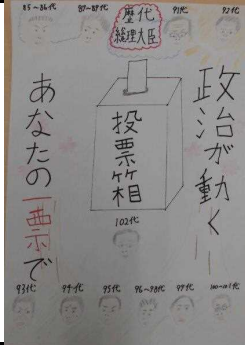

緑陽中学校 2 年  
松原 妃嘉

緑陽中学校 1 年  
三浦 桜咲

緑陽中学校 2 年  
三浦 乃依

緑陽中学校 1 年  
水島 海慳

緑陽中学校 2 年  
宮野 乃愛

緑陽中学校 1 年  
安井 歩

緑陽中学校 2 年  
山中 花乃音

緑陽中学校 2 年  
山本 琉偉