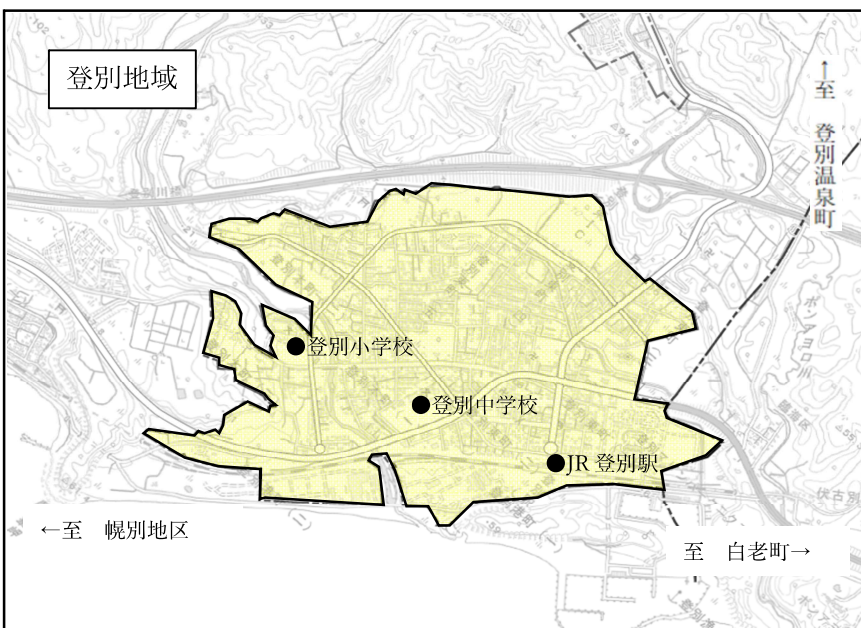

## 火の使用の制限対象区域

登別市の行政区域のうち色がついていない区域（市街化区域以外）が制限対象となります。

※色のついている地域においても、飛び火による火災の危険があるため、消防車などによる注意喚起を行います。