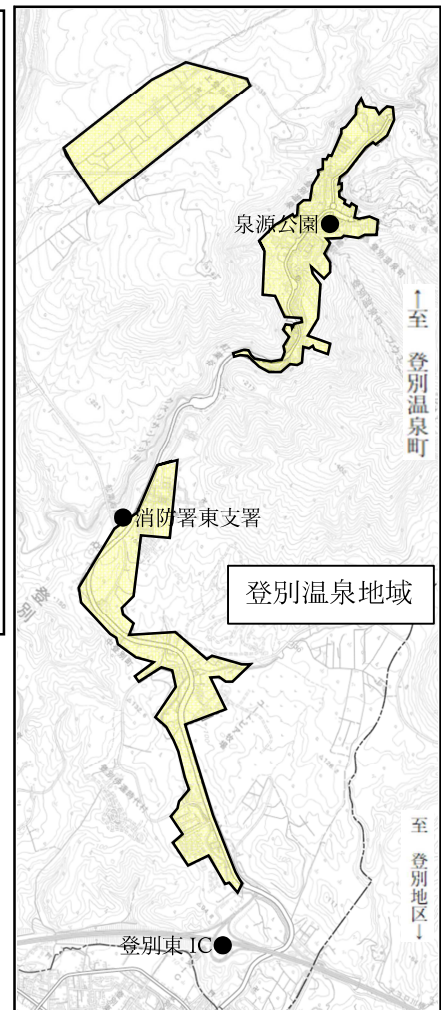

## 火の使用の制限対象区域

登別市の行政区域のうち色がついていない区域（市街化区域以外）が制限対象となります。

※色のついている地域においても、飛び火による火災の危険があるため、消防車などによる注意喚起を行います。