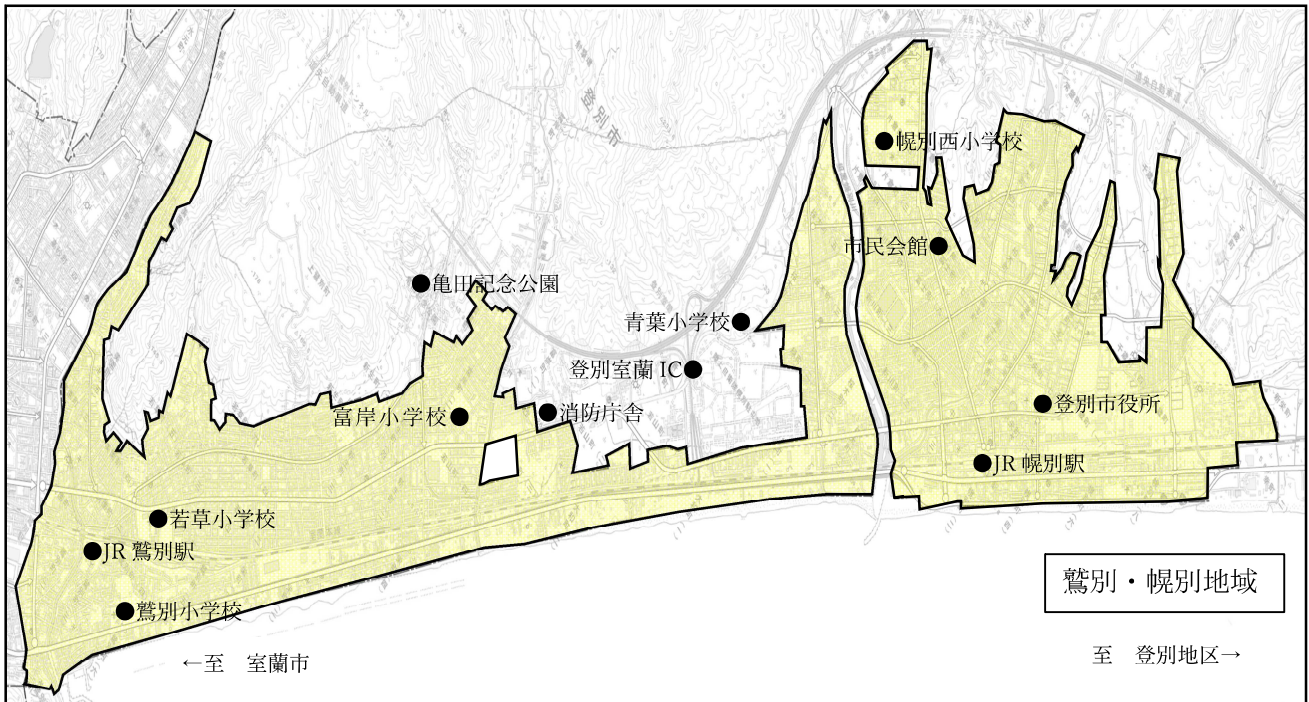

## 火の使用の制限対象区域

登別市の行政区域のうち色がついていない区域（市街化区域以外）が制限対象となります。

※色のついている地域においても、飛び火による火災の危険があるため、消防車などによる注意喚起を行います。