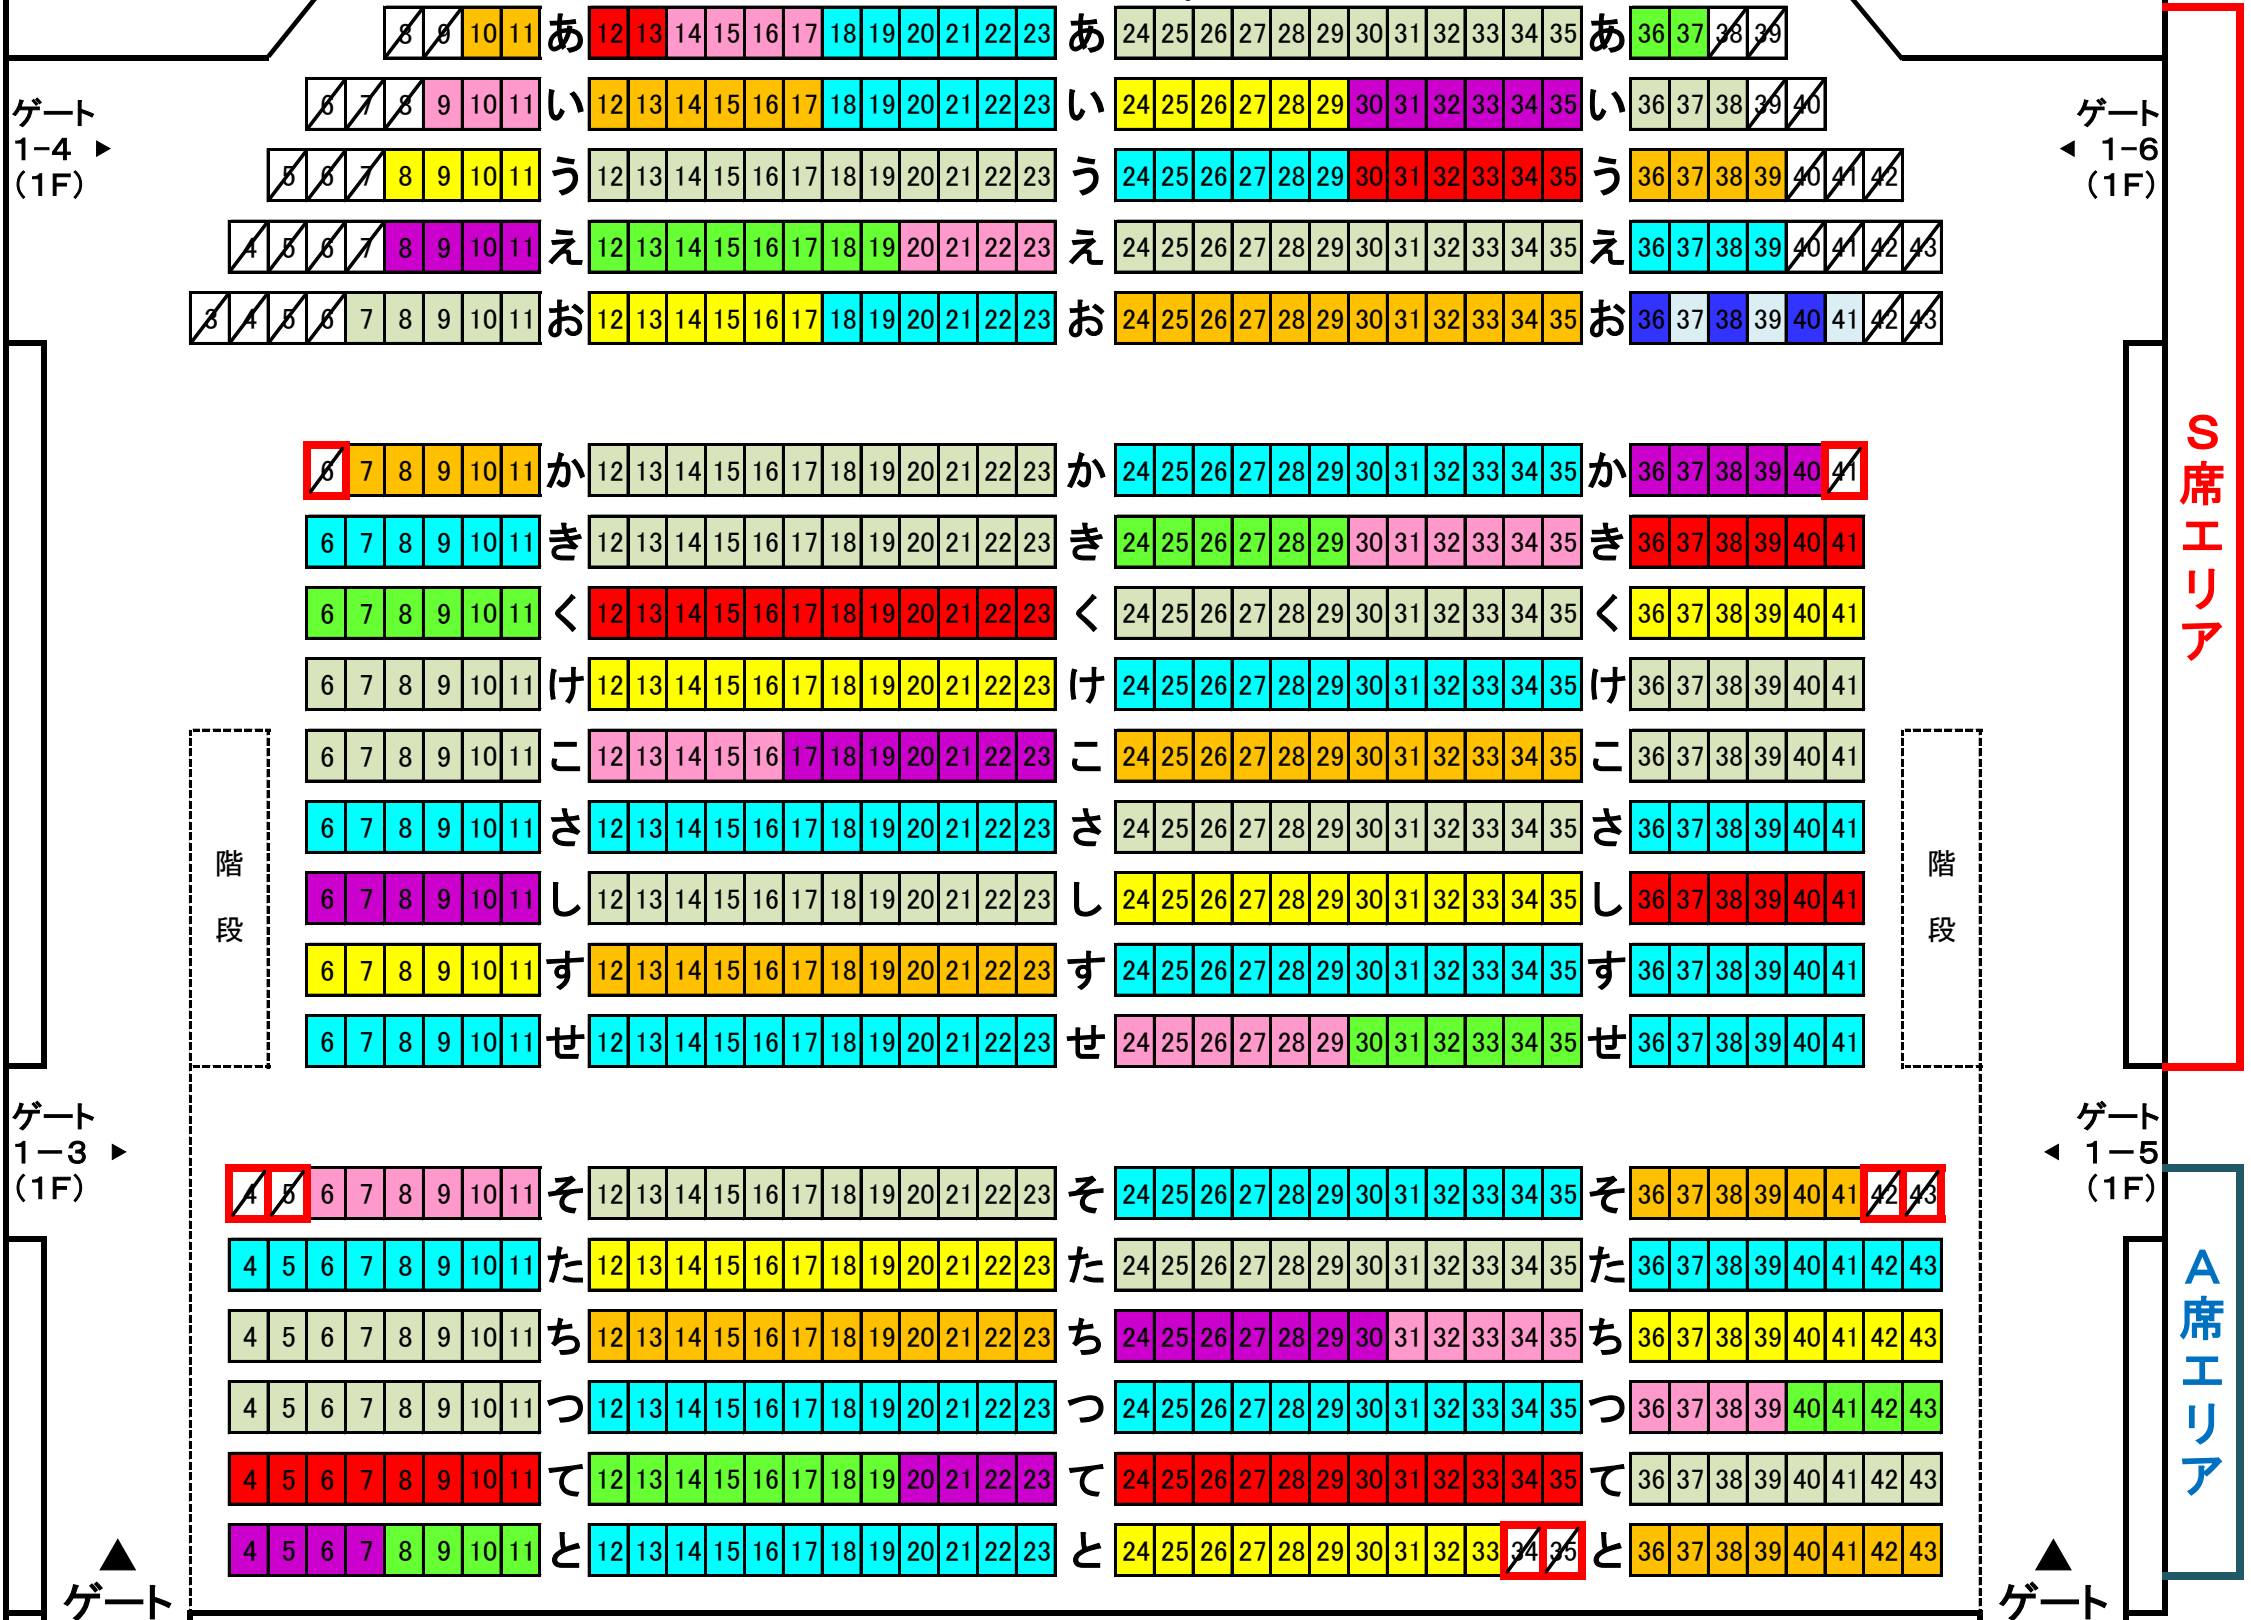

# 劇団四季ミュージカル「赤毛のアン」〔座席表〕

## ステージ

### 1F席

### 2F席

販売場所	S席	A席	B席	合計
伊達	124	64	75	263
洞口書店	52	30	31	113
室蘭	28	15	18	61
登別	28	15	18	61
エルム楽器室蘭支店	28	16	17	61
登別市民会館	53	26	43	122
登別中央ショッピングセンターアーニス	32	20	10	62
車イス席	3			3
同伴者席	3			3
劇団四季(インターネット販売)	128	48	48	224
合計	476	234	260	970