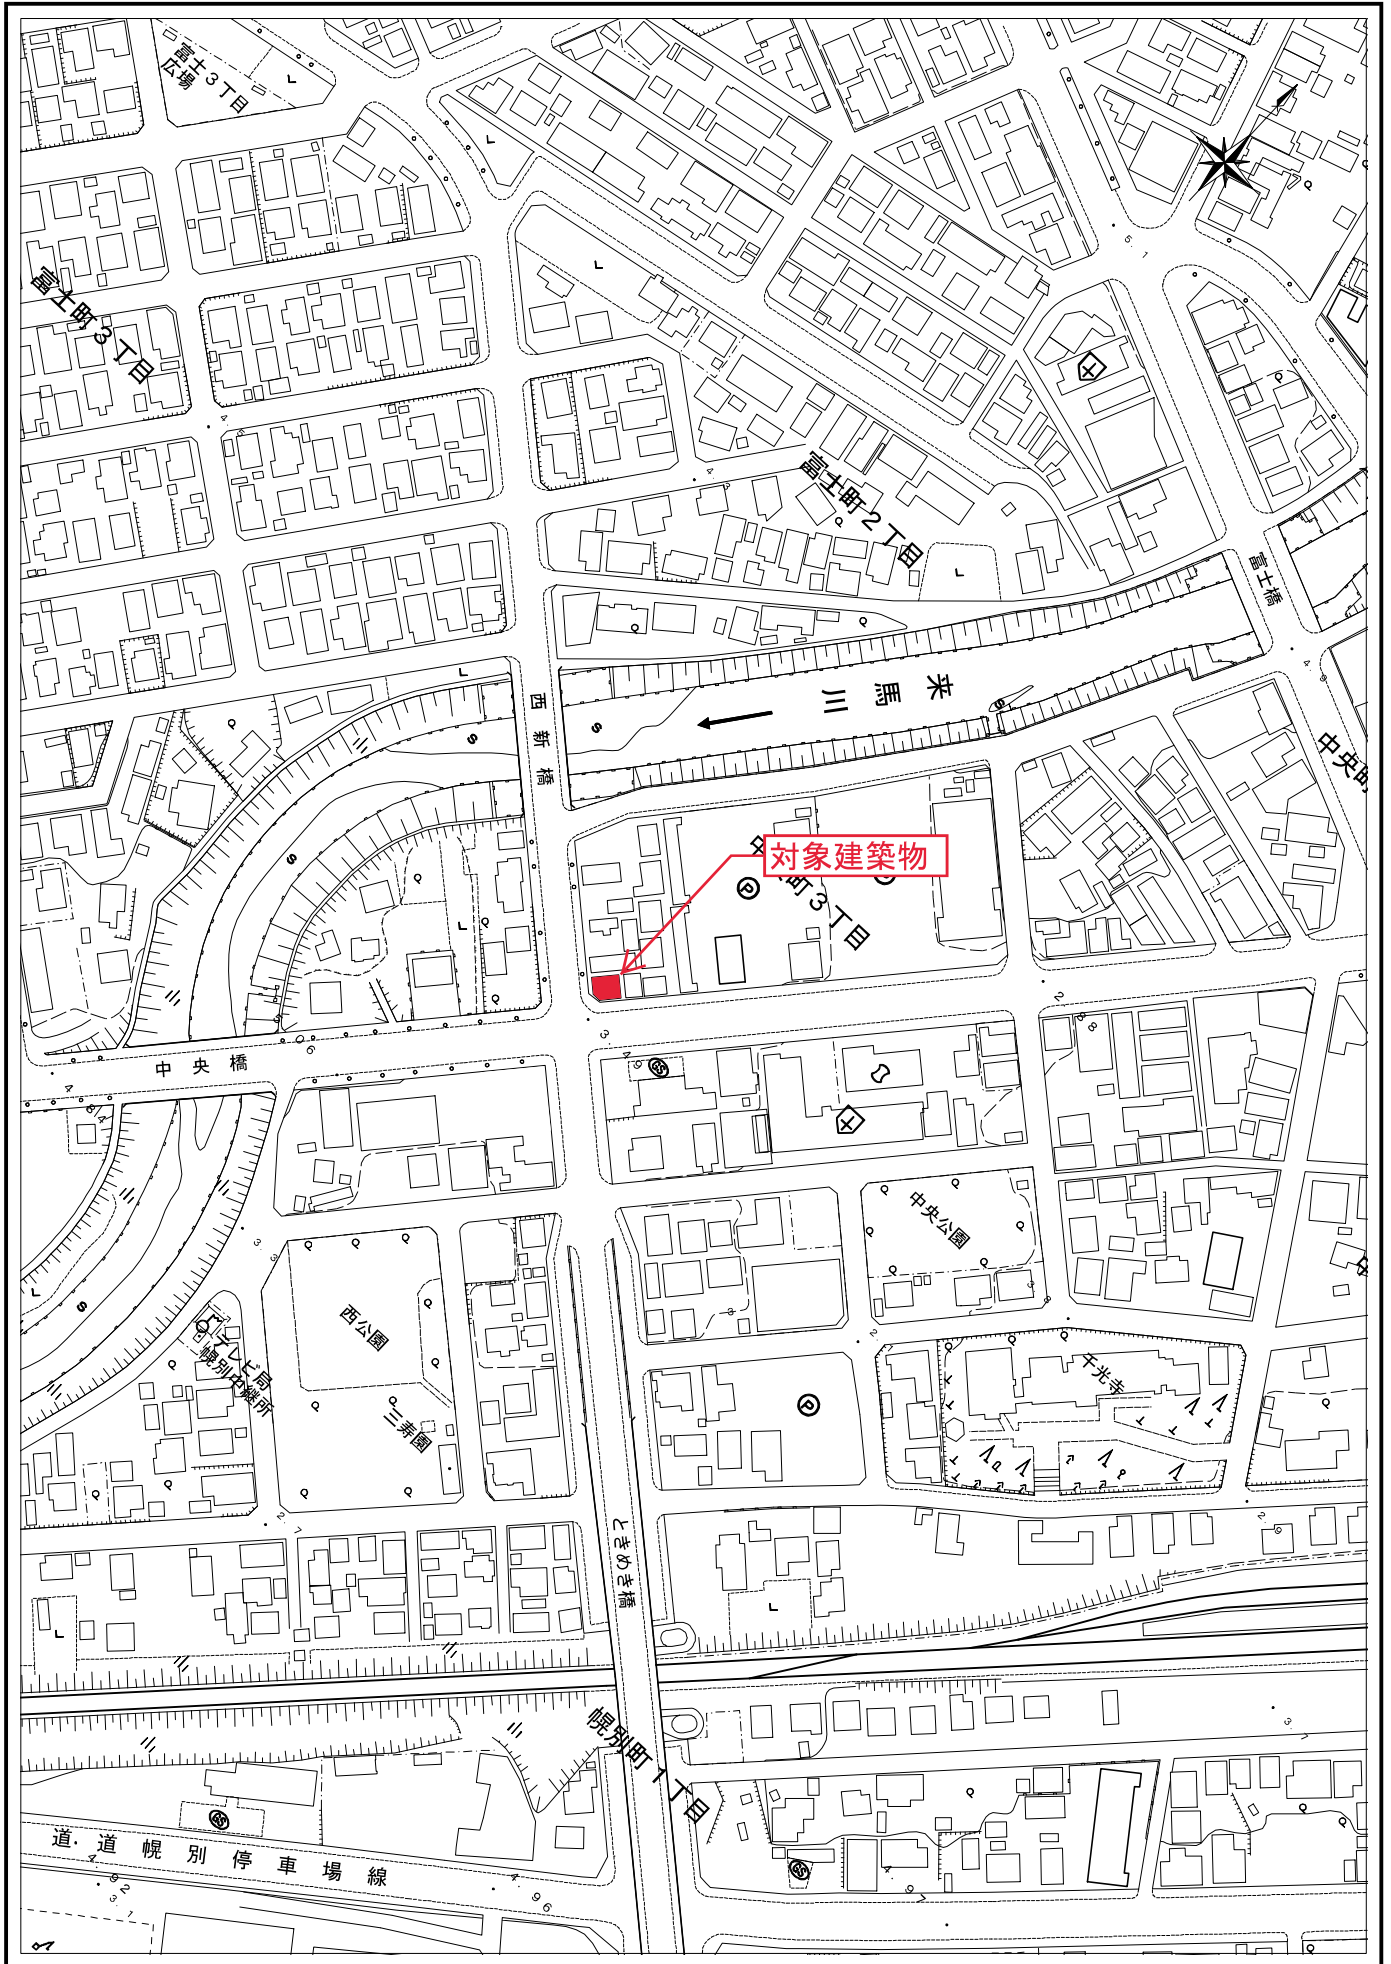

位置図

登別市役所

1:2,500 (100m=4cm)