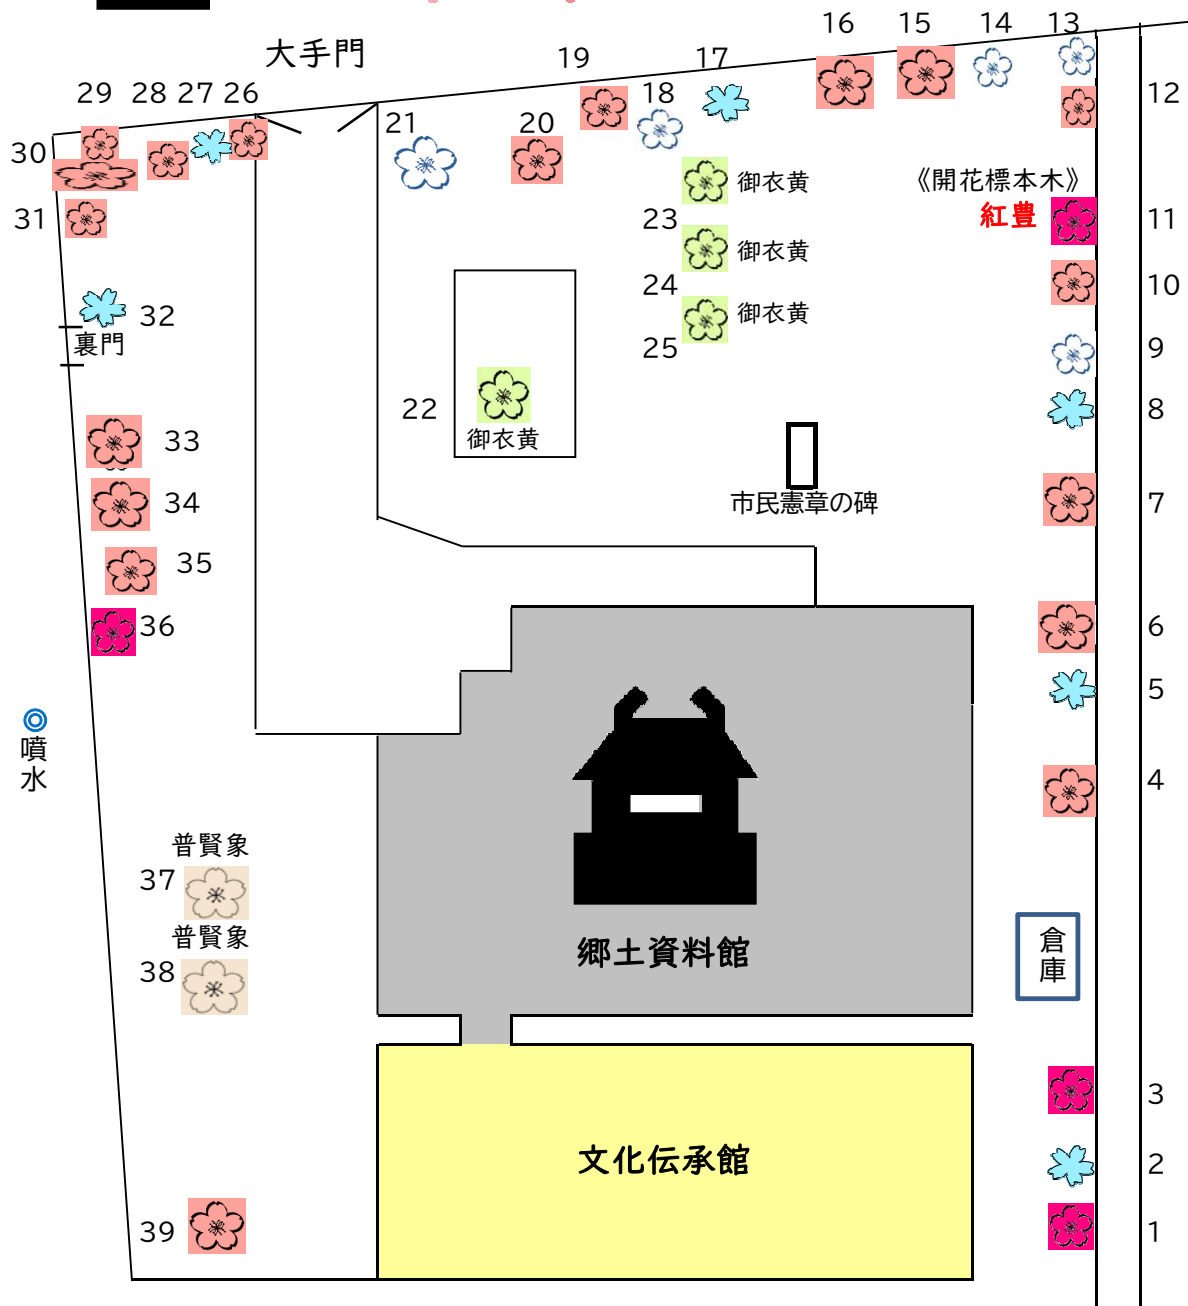

## マップ

資料館の桜 6種類 39本

凡例	桜名	本数	色	開花時期
	紅豊	4	淡紅色	早い
	大島桜	5	白色	中間
	楊貴妃	6	白~淡紅色	中間
	普賢象	2	白~淡紅色	遅い
	関山	18	濃紅色	遅い
	御衣黄	4	淡黄色	遅い
	合計	39		

登別市郷土資料館  
文化伝承館

登別市片倉町6-27

TeL 0143-88-1339