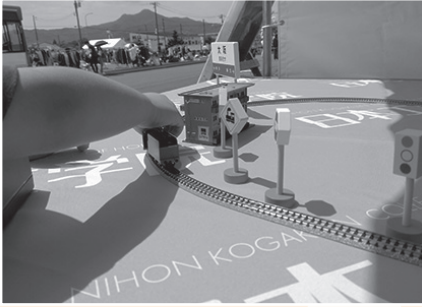

## リサイクルまつり、23 イン登別・白老へ出展

7月2日にクリンクルセンターで開催された『リサイクルまつり』、23イン登別・白老へ電気工学科が出展しました。

イベントは廃棄物の排出抑制や軽量化、ごみの正しい分別、リサイクルの普及啓発などを目的としています。

電気工学科では、発電した電気を動力とする列車の模型や、視覚的に電気の流れが見えるグッズを使って、子どもから大人まで幅広く、電気を身近に感じただけの内容を展示しました。