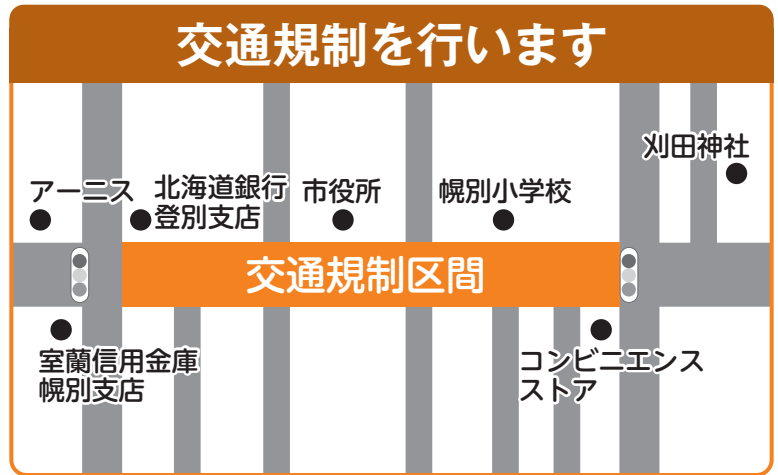

第35回 幌別地区手づくり祭り のお知らせ

日時 9月2日(土)10時~21時、
3日(日)10時~20時30分
場所 市役所前の通り(道道弁景幌別線)
車両通行止め期間 9月2日(土)9時~
3日(日)23時
※特設駐車場はありません。
問い合わせ 同実行委員会事務局
(市民協働グループ内・☎⑦1079)

と な り ま ち ・ ホ ッ ト ラ イ ン

白老町

直産! 白老牛・農産物フェア

日時 8月5日(土)9時~11時
場所 JAとまこまい広域白老支所
駐車場(白老町本町1-7-4)
内容 白老牛や白老産
和牛ハンバーグなど
の加工品、同農協管
内で生産された各種
農産物、米『たんと
う米』、おふくろみ
そ、メロンなどを特
別価格で販売
問い合わせ 同支所
(☎0144②2266)

室蘭市

デンザイ | 環境科学館
夏休み科学館祭

光るスライムを作る工作ブースや
水などを使った表面張力実験、水口
ケット発射体験などを行います。詳
しくはウェブサイトをご覧ください。
日時 8月11日(金)~13日(日)
10時~17時
場所 DENZA | 環境科学館
入館料 大人600円
(65歳以上400円)、
高校生300円、中
学生以下150円
問い合わせ DENZA | 環境科学館
(☎②1058)

伊達市

第24回だて噴火湾縄文まつり

遺跡ガイドや縄文の森散策などの
体験イベントが盛りだくさん。今年
はキッチンカーの出店も予定してい
ます。この機会に北黄金貝塚や縄文
文化を学び楽しみませんか。
日時 8月27日(日)10時~15時
場所 史跡北黄金貝塚公園(伊達市
北黄金町75)
※8月26日(土)13時30分からカルチャ
ーセンターで縄文文化に関する講
演会を開催します。
問い合わせ 伊達市生涯学習課
(☎0142③3299)