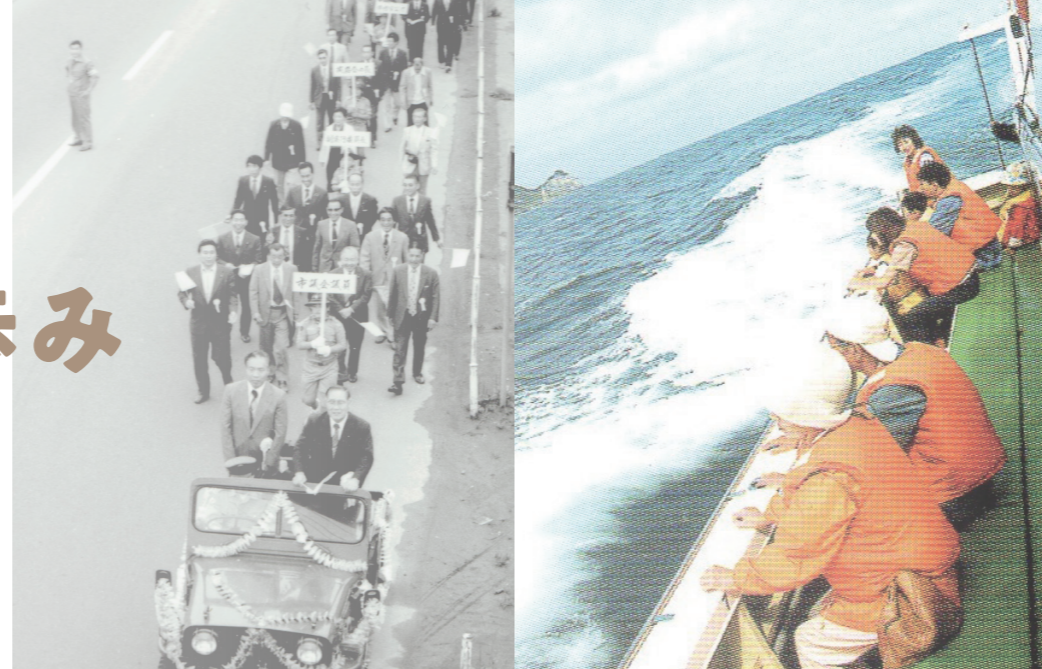

市制施行50周年

登別市これまでの歩み

1970年(昭和45年)8月に登別市が誕生して50年。
これまでの登別市の歩みを振り返ってみましょう。

Noboribetsu history

1970

昭和45年8月1日

登別市、誕生。

8月28日市制施行記念式典を開催(場所:幌別中学校体育館)道内外から約700人の関係者が出席し、記念すべき「登別市」の誕生を祝いました。