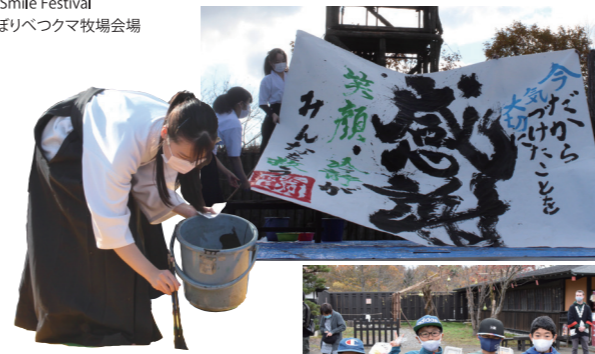

Be Smile
お家で食べよう登別ブランド