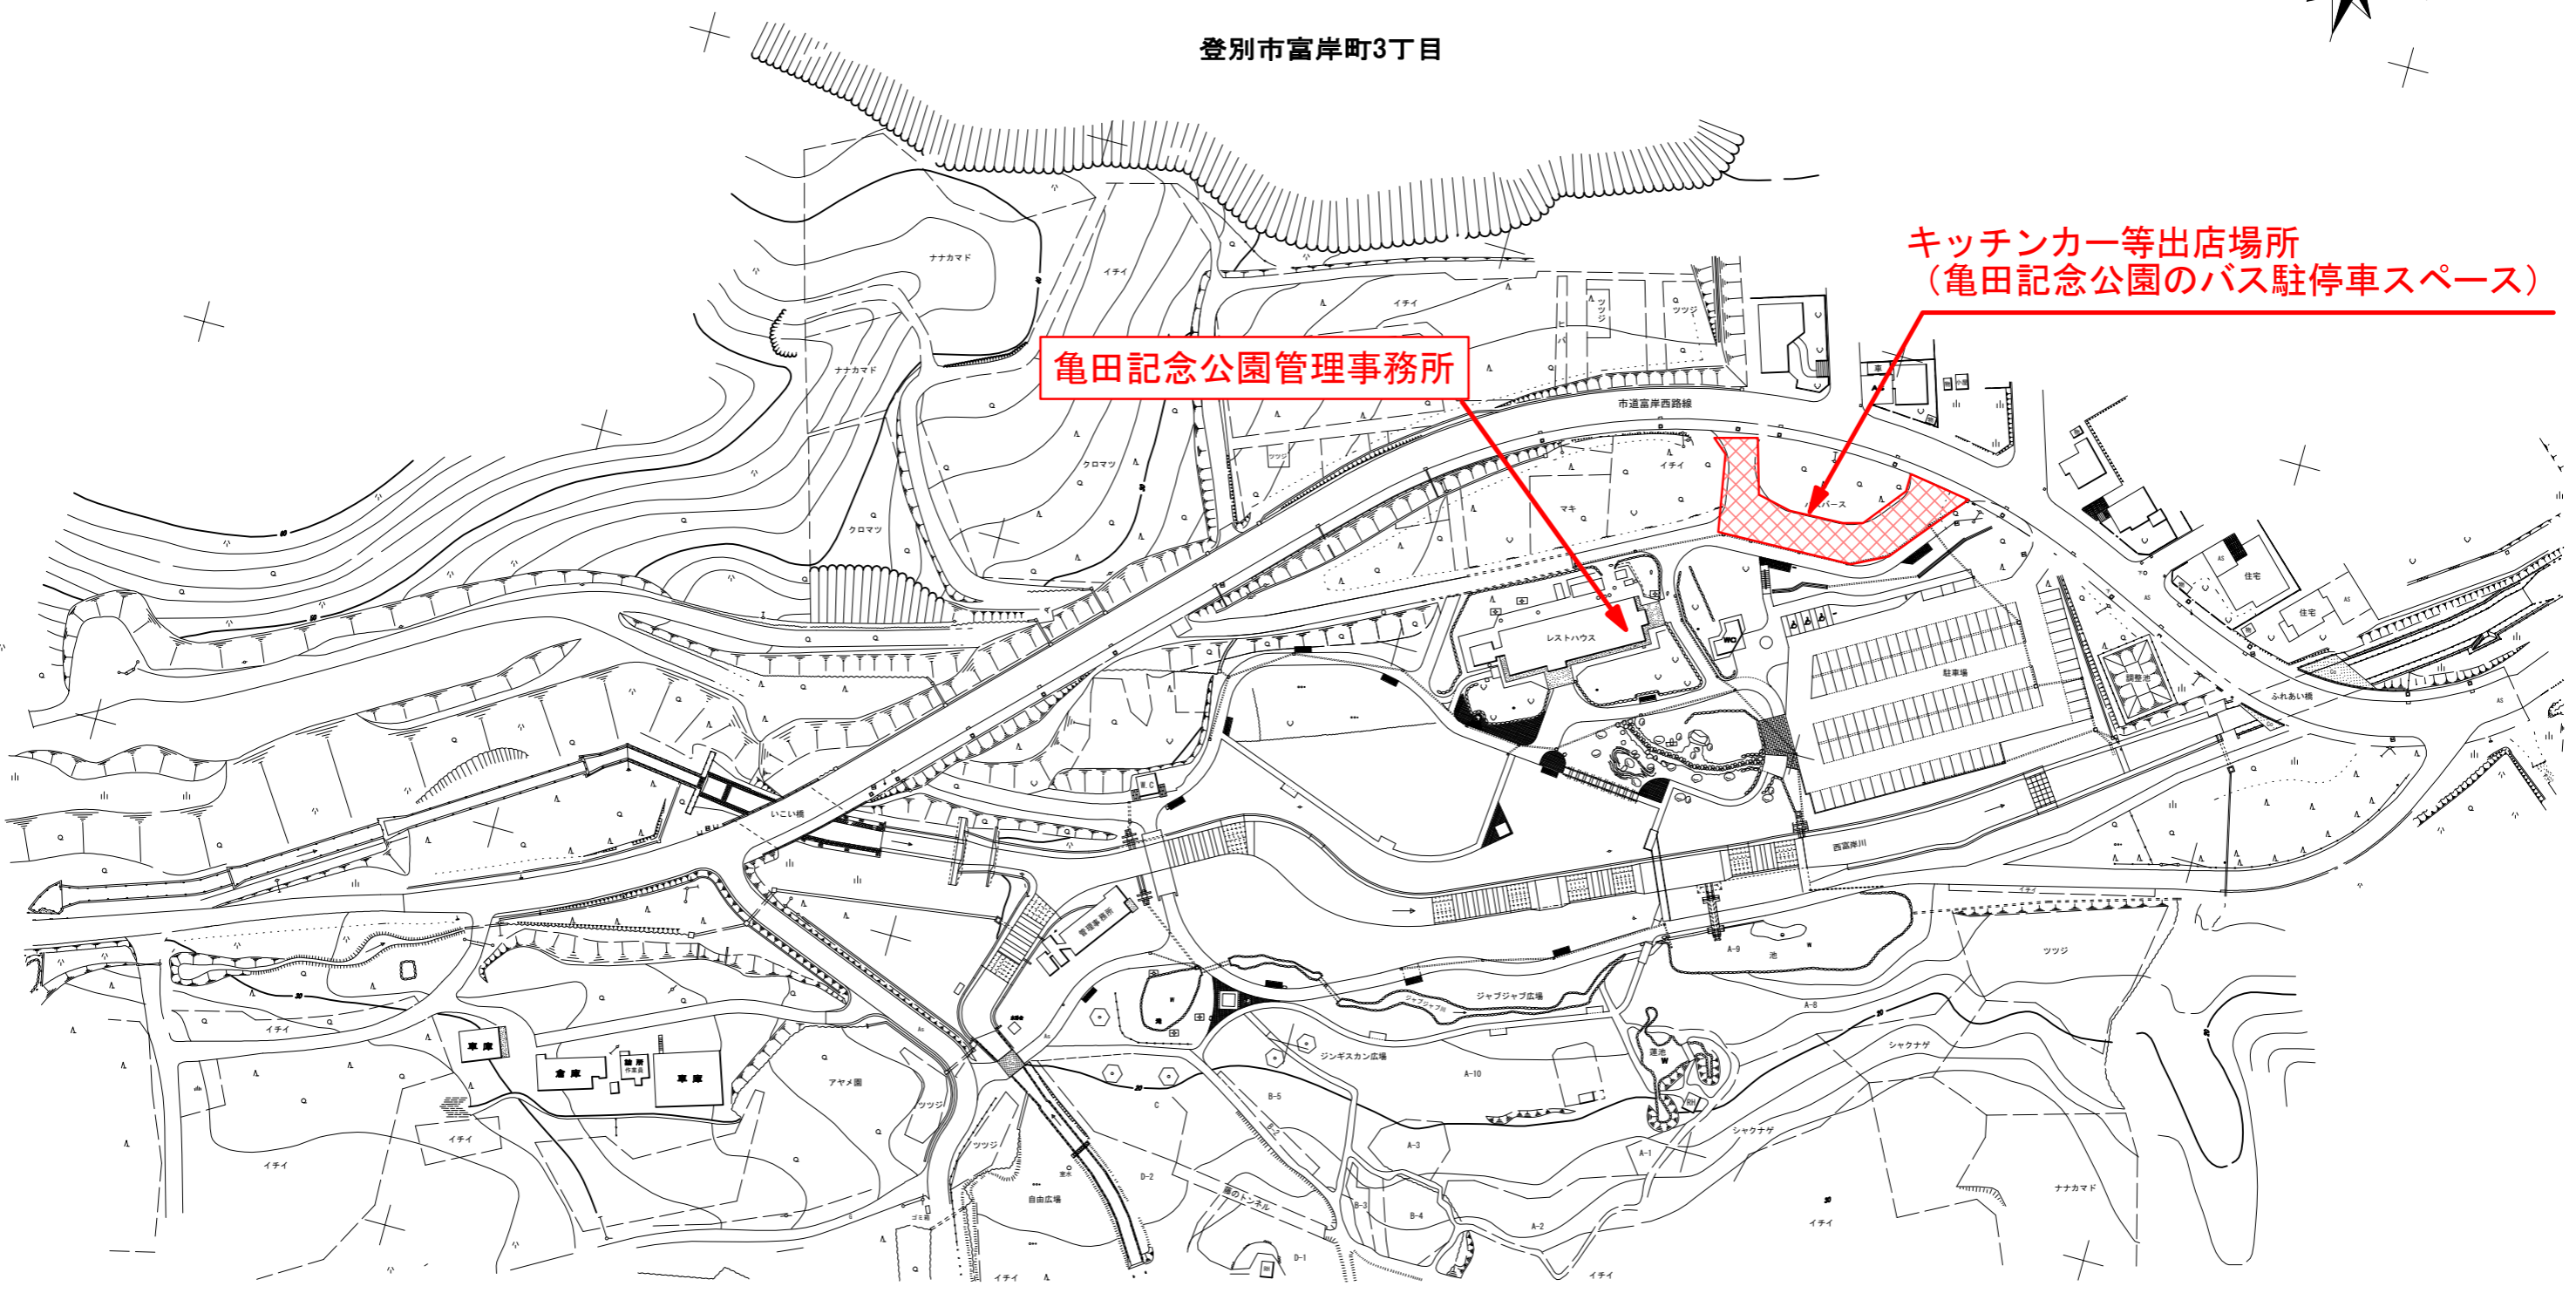

# 亀田記念公園

登別市富岸町3丁目

亀田記念公園管理事務所

キッチンカー等出店場所  
(亀田記念公園のバス駐停車スペース)

レストハウス

駐車場

西富岸川

ジャブジャブ広場

ジンギスカン広場

シャクナゲ

自由広場

アヤマ園

ふれあい橋

住宅

住宅

住宅